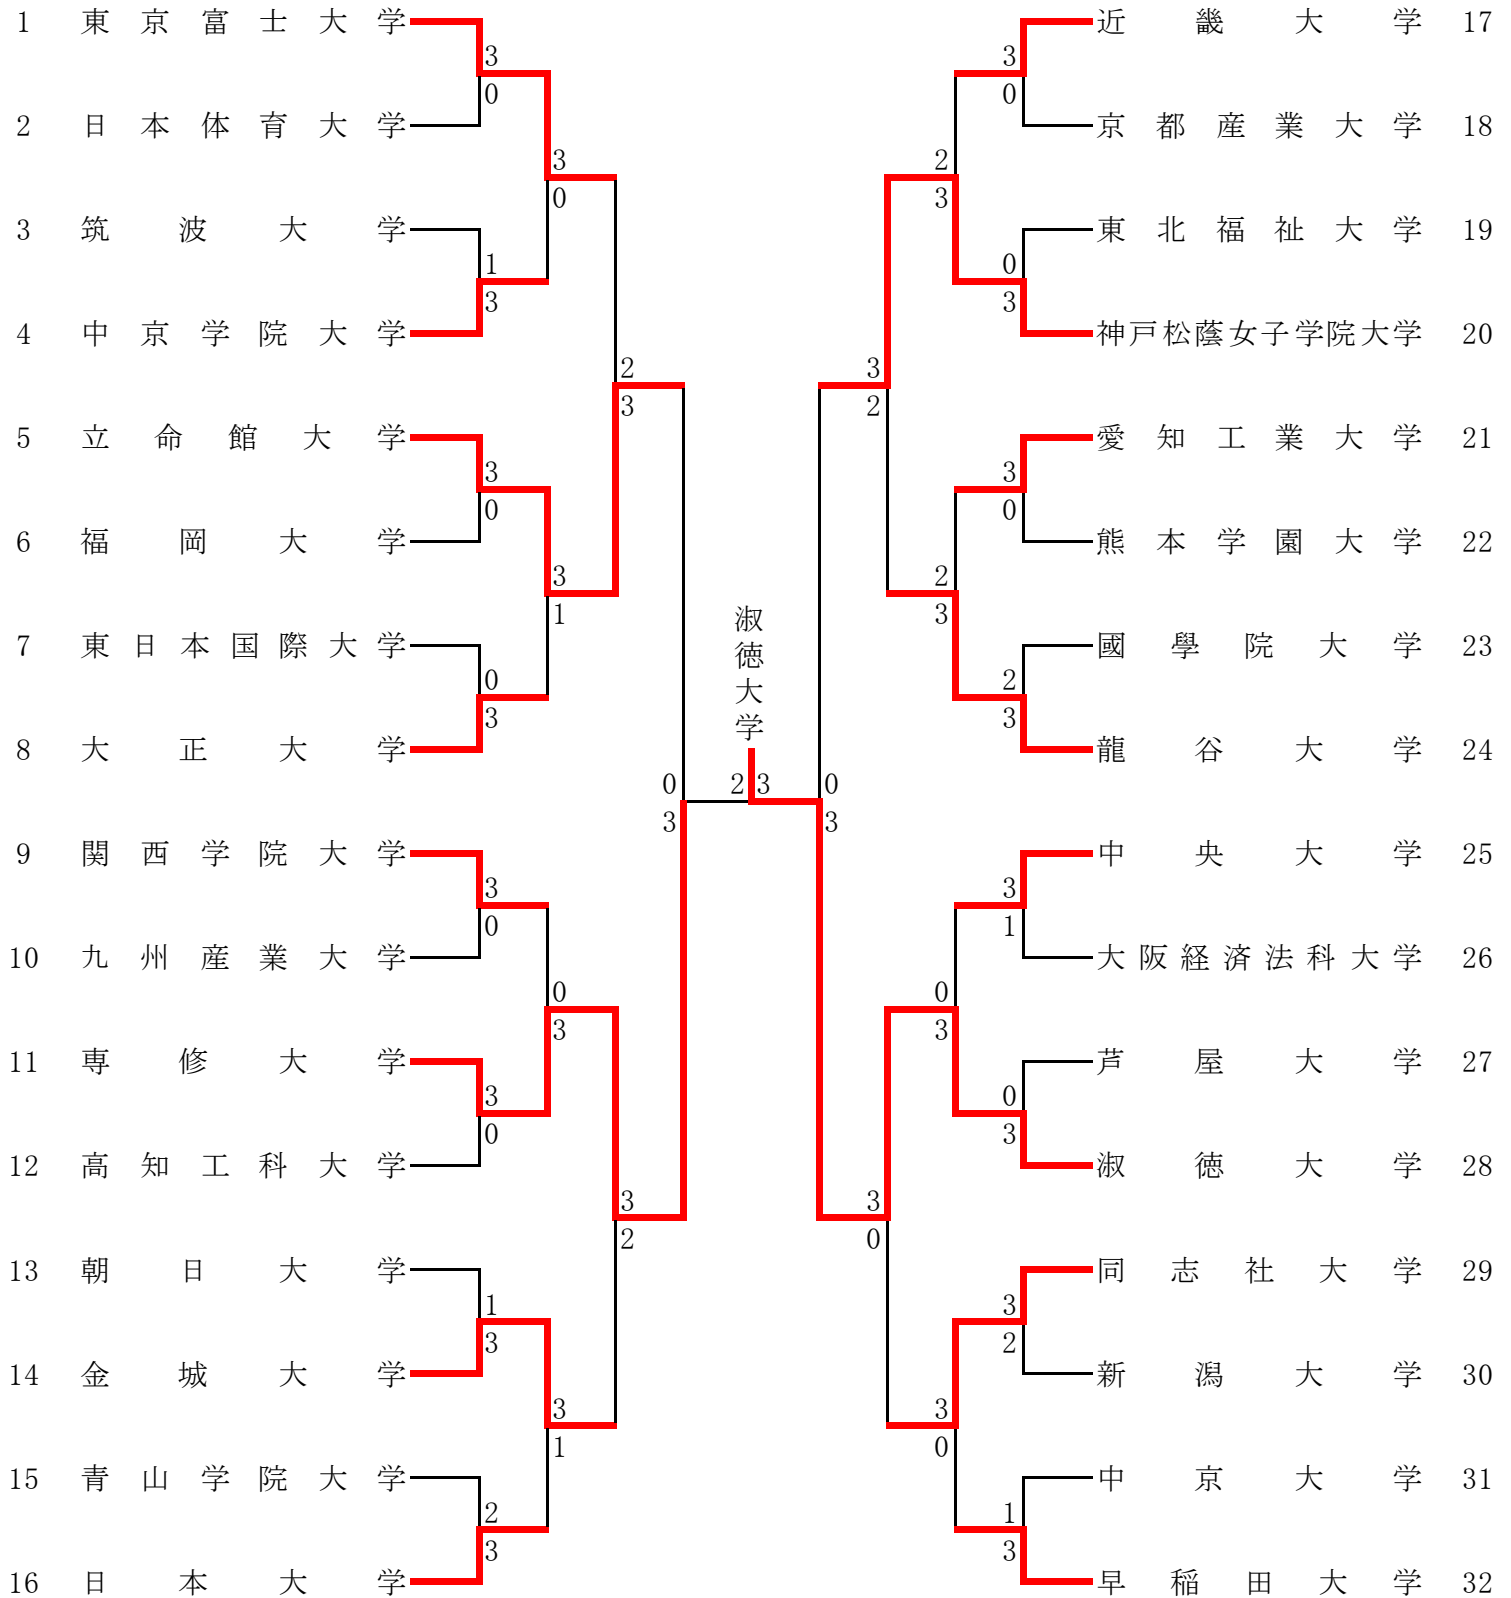

# 第83回全日本大学総合卓球選手権大会(団体の部)

## 女子決勝トーナメント