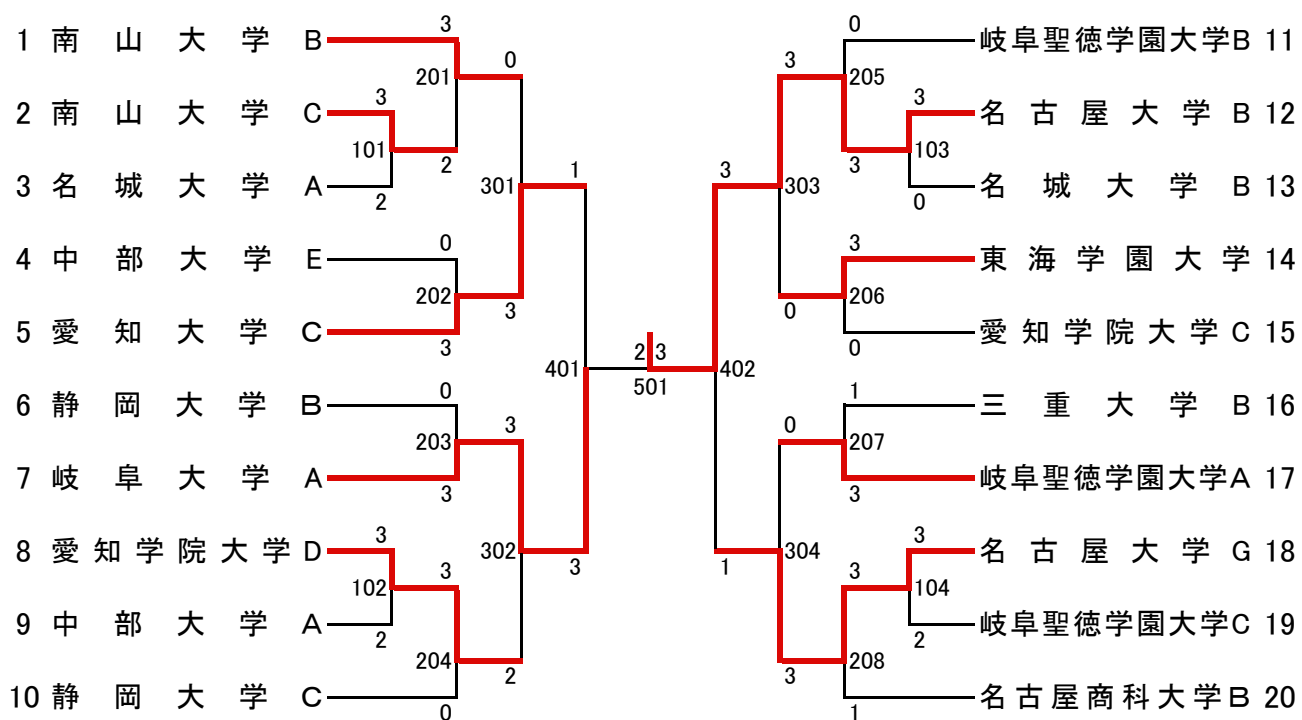

Cブロック		1	2	3	4	MP	順位
1	中京大学 B		○ 3-0	○ 3-0	○ 3-0	6	1
2	愛知大学 B	× 0-3		○ 3-2	× 0-3	4	3
3	南山大学 A	× 0-3	× 2-3		× 1-3	3	4
4	名城大学 B	× 0-3	○ 3-0	○ 3-1		5	2

Gブロック		1	2	3	MP	順位
1	中京学院大学 B		○ 3-2	○ 3-0	4	1
2	静岡大学	× 3-2		○ 3-0	3	2
3	愛知教育大学 B	× 0-3	× 0-3		2	3

Dブロック		1	2	3	4	MP	順位
1	愛知学院大学		○ 3-2	○ 3-0	○ 3-1	6	1
2	日本福祉大学 B	× 2-3		○ 3-1	○ 3-1	5	2
3	名古屋工業大学	× 0-3	× 1-3		○ 3-2	4	3
4	名城大学 A	× 1-3	× 1-3	× 2-3		3	4

男子決勝トーナメント

◎ A～Dリーグ1位
 ● E～Hリーグ1位
 ○ I～Tリーグ1位

男子2位トーナメント