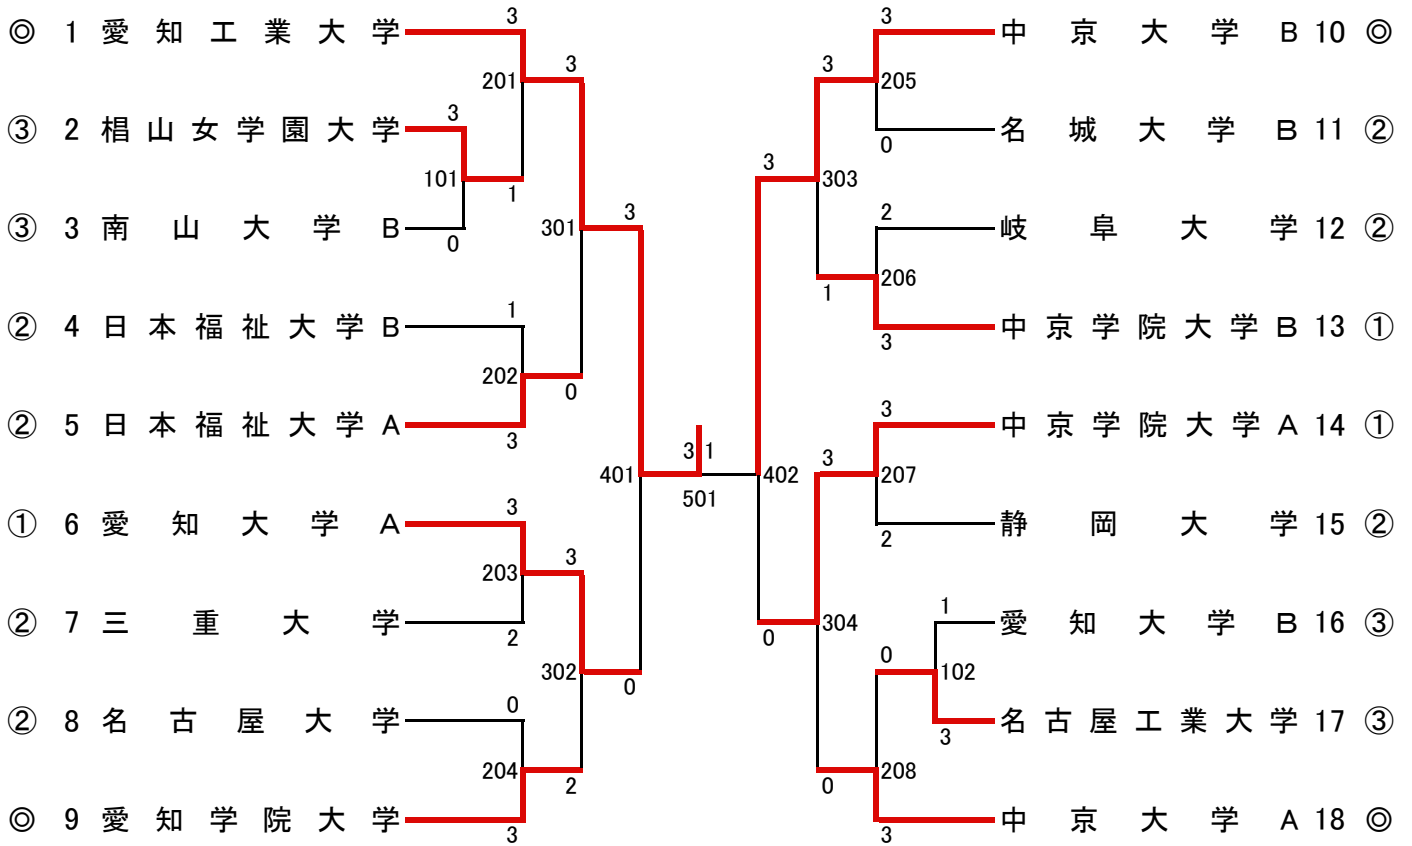

Dブロック		1	2	3	4	MP	順位
1	愛知学院大学		○ 3-2	○ 3-0	○ 3-1	6	1
2	日本福祉大学 B	× 2-3		○ 3-1	○ 3-1	5	2
3	名古屋工業大学	× 0-3	× 1-3		○ 3-2	4	3
4	名城大学 A	× 1-3	× 1-3	× 2-3		3	4

男子決勝トーナメント

◎ A～Dリーグ1位
 ● E～Hリーグ1位
 ○ I～Tリーグ1位

男子2位トーナメント

各リーグ2位

女子決勝トーナメント

- ◎ A～Dリーグ1位
- ① E～Gリーグ1位
- ② A～Gリーグ2位
- ③ A～Dリーグ3位

第17回名誉会長杯争奪東海学生卓球大会

男子決勝トーナメント

優勝 愛知工業大学A

女子決勝トーナメント

優勝 愛知工業大学