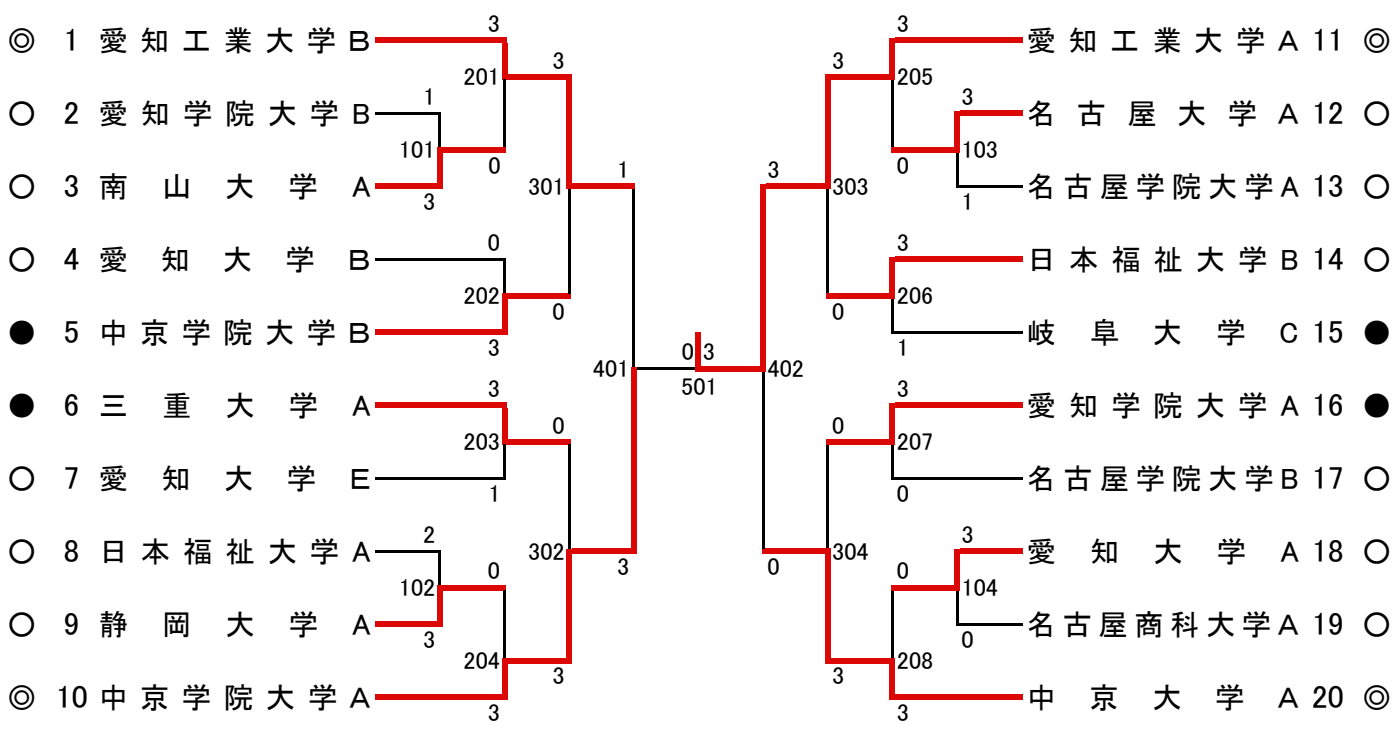

男子決勝トーナメント