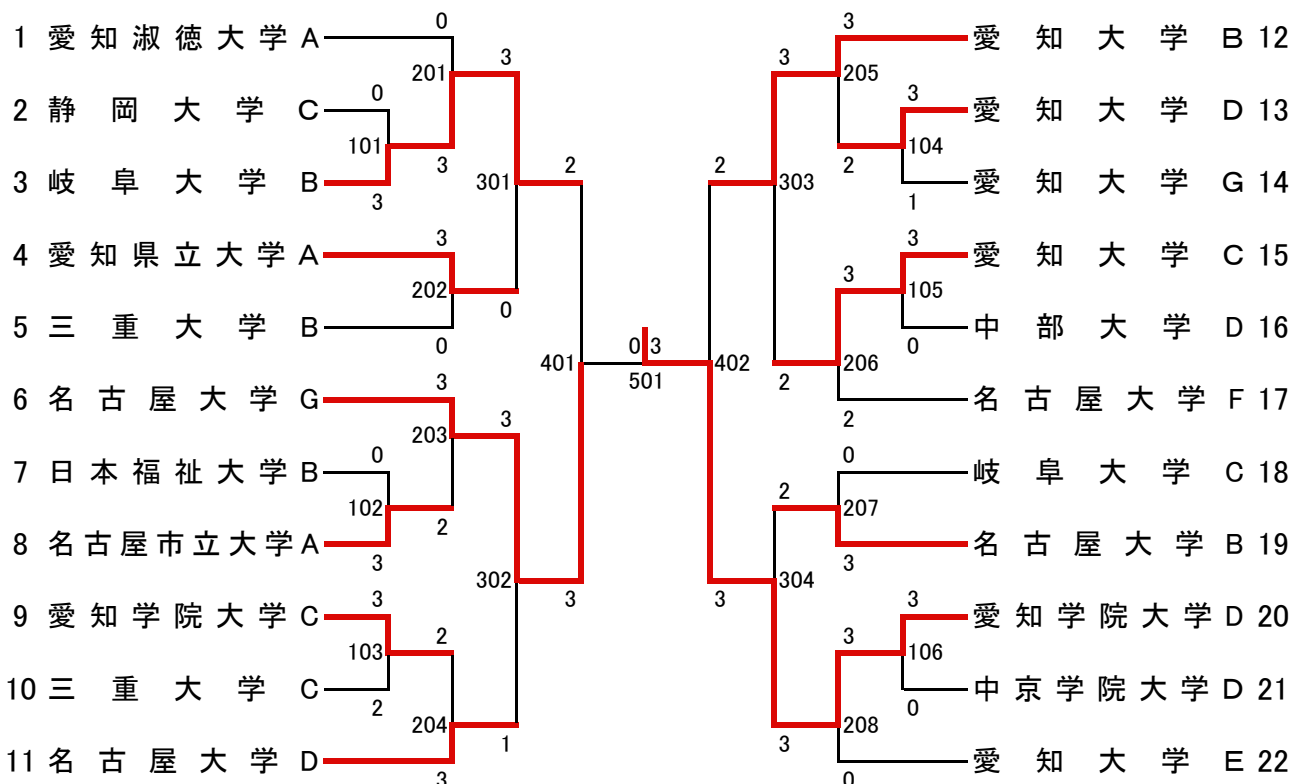

Hブロック		1	2	3	MP	順位
1	中京学院大学 B	△	○ 3-1	○ 3-0	4	1
2	名古屋大学 A	× 1-3	△	○ 3-2	3	2
3	三重大学	× 0-3	× 2-3	△	2	3

第16回名誉会長杯争奪東海学生卓球大会

平成22年12月18日(土)・19日(日)

(18日)名古屋市天白スポーツセンター

(19日)名古屋市千種スポーツセンター

男子決勝トーナメント

男子2位トーナメント

### 女子決勝トーナメント