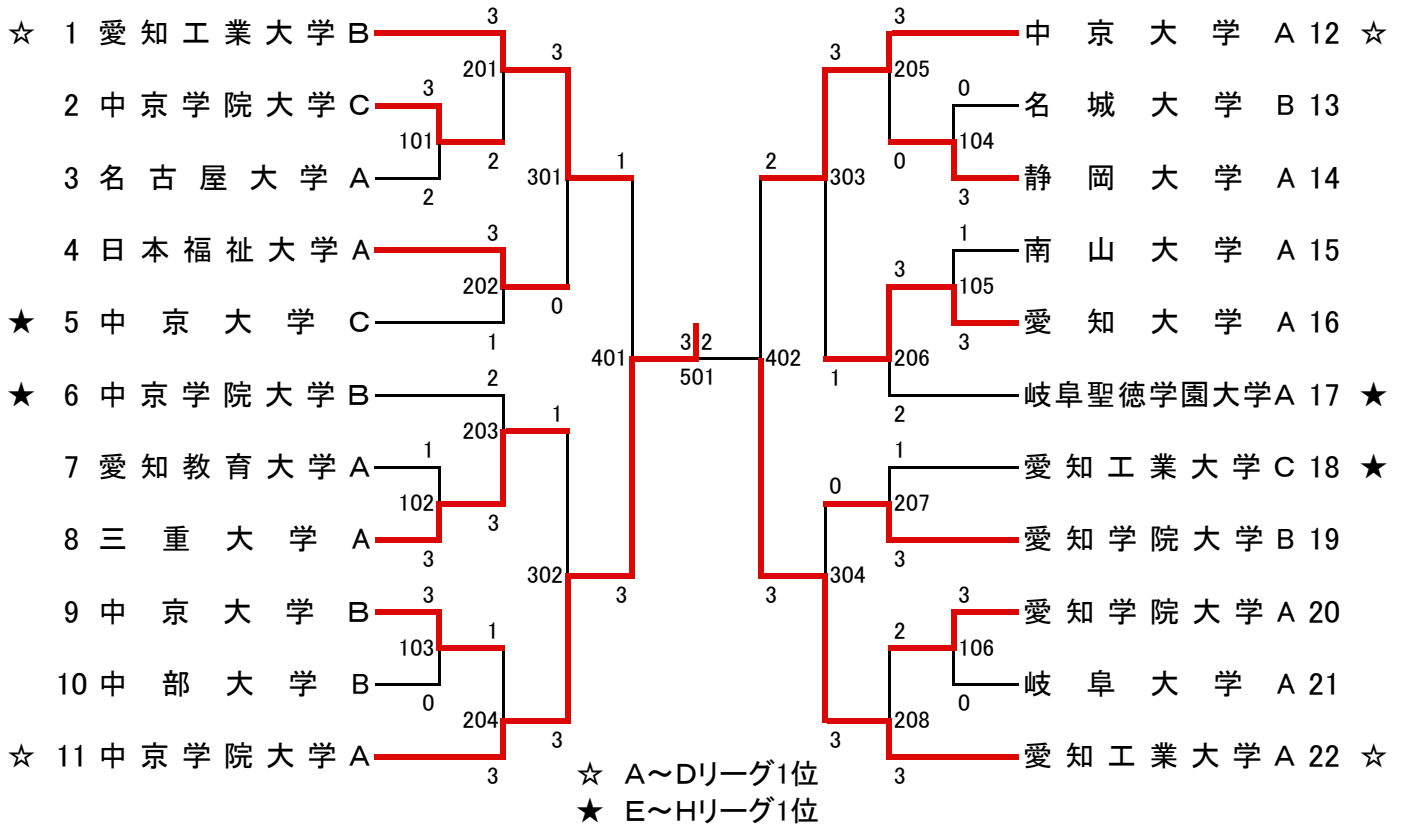

Hブロック		1	2	3	MP	順位
1	中京学院大学 B	△	○ 3-1	○ 3-0	4	1
2	名古屋大学 A	× 1-3	△	○ 3-2	3	2
3	三重大学	× 0-3	× 2-3	△	2	3

第16回名誉会長杯争奪東海学生卓球大会

平成22年12月18日(土)・19日(日)

(18日)名古屋市天白スポーツセンター

(19日)名古屋市千種スポーツセンター

男子決勝トーナメント

男子2位トーナメント

### 女子決勝トーナメント