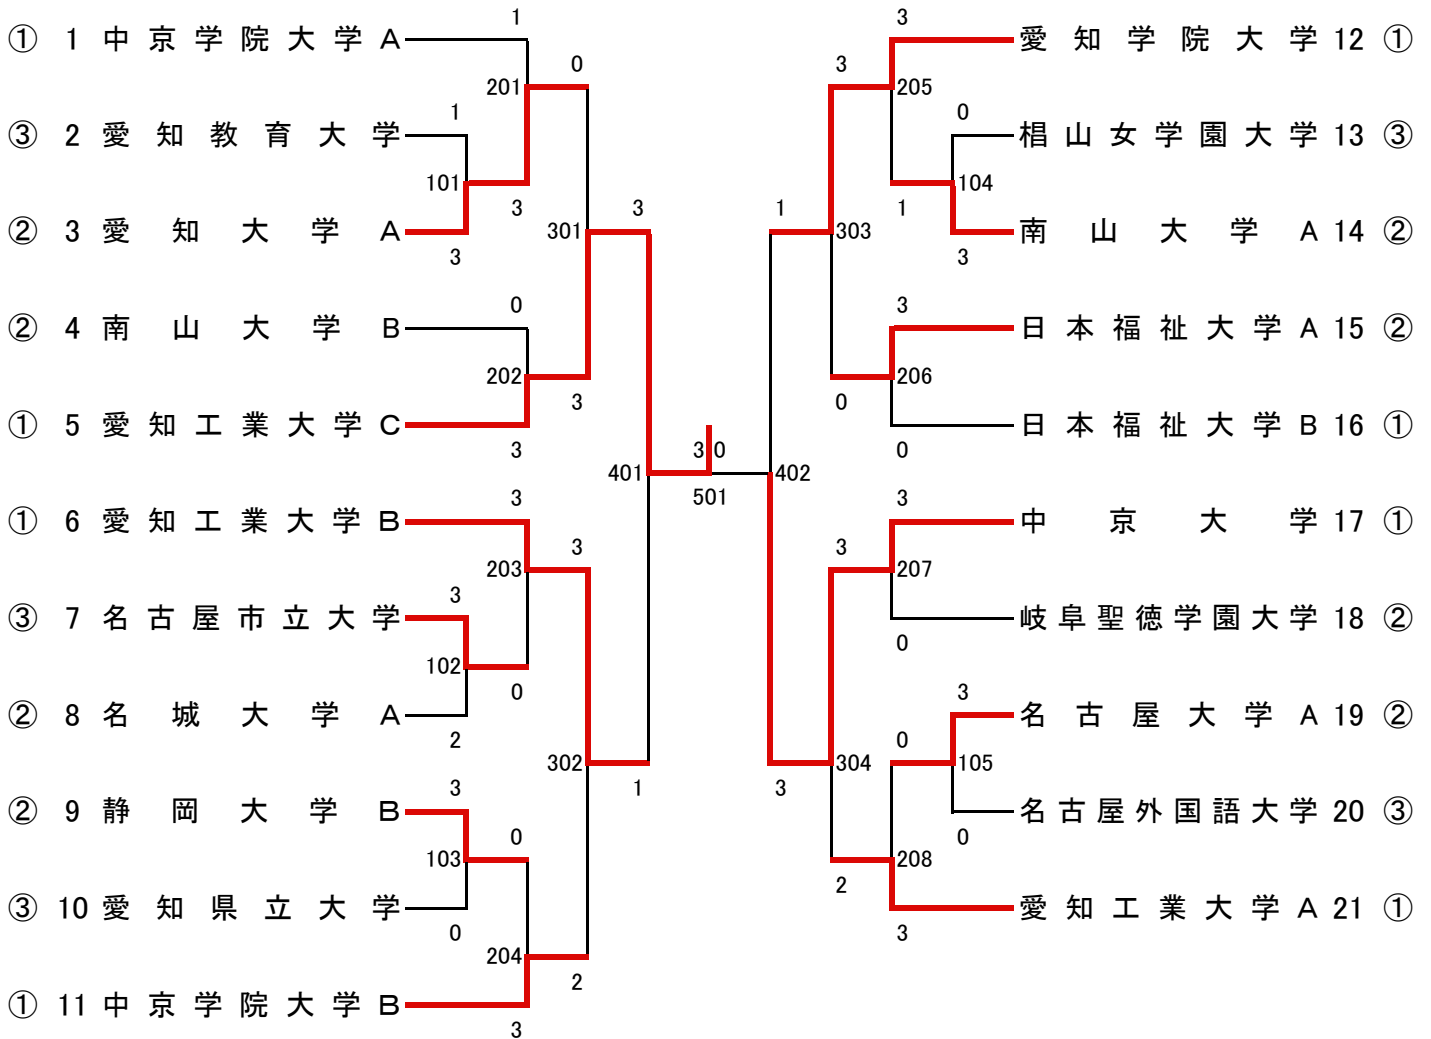

Gブロック		1	2	3	MP	順位
1	中京大学	△	○ 3-1	○ 3-0	4	1
2	岐阜聖徳学園大学	× 1-3	△	○ 3-2	3	2
3	岐阜大学	× 0-3	× 2-3	△	2	3

Dブロック		1	2	3	4	MP	順位
1	愛知大学 A	△	× 1-3	○ 3-0	○ 3-0	5	2
2	日本福祉大学 B	○ 3-1	△	○ 3-1	○ 3-2	6	1
3	中部大学	× 0-3	× 1-3	△	× 2-3	3	4
4	名古屋市立大学	× 0-3	× 2-3	○ 3-2	△	4	3

Hブロック		1	2	3	MP	順位
1	中京学院大学 B	△	○ 3-1	○ 3-0	4	1
2	名古屋大学 A	× 1-3	△	○ 3-2	3	2
3	三重大学	× 0-3	× 2-3	△	2	3

第16回名誉会長杯争奪東海学生卓球大会

平成22年12月18日(土)・19日(日)

(18日)名古屋市天白スポーツセンター

(19日)名古屋市千種スポーツセンター

男子決勝トーナメント

男子2位トーナメント

### 女子決勝トーナメント