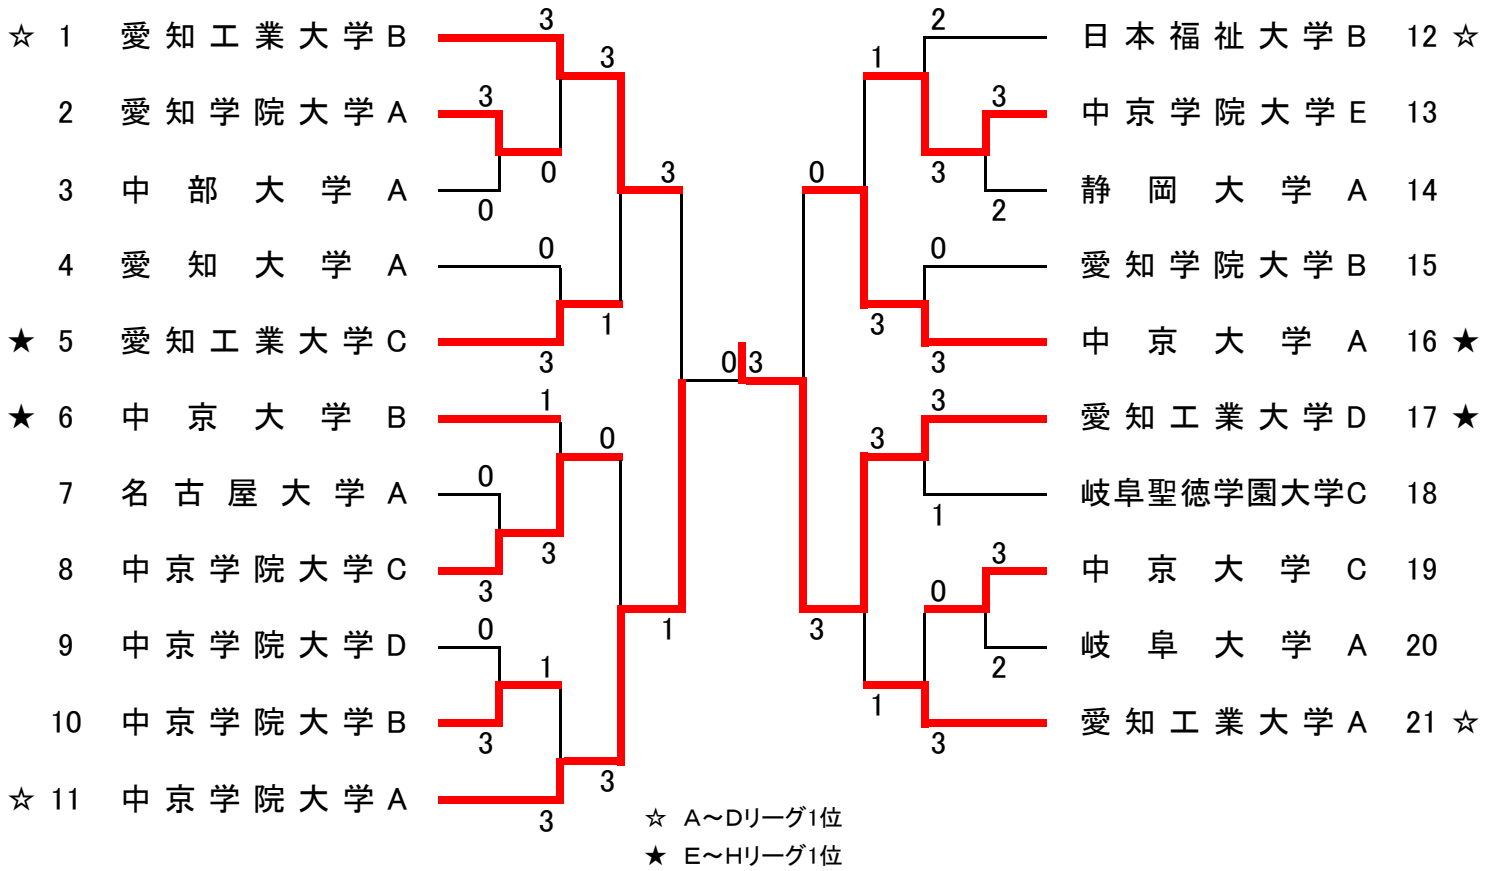

男子決勝トーナメント(MT)