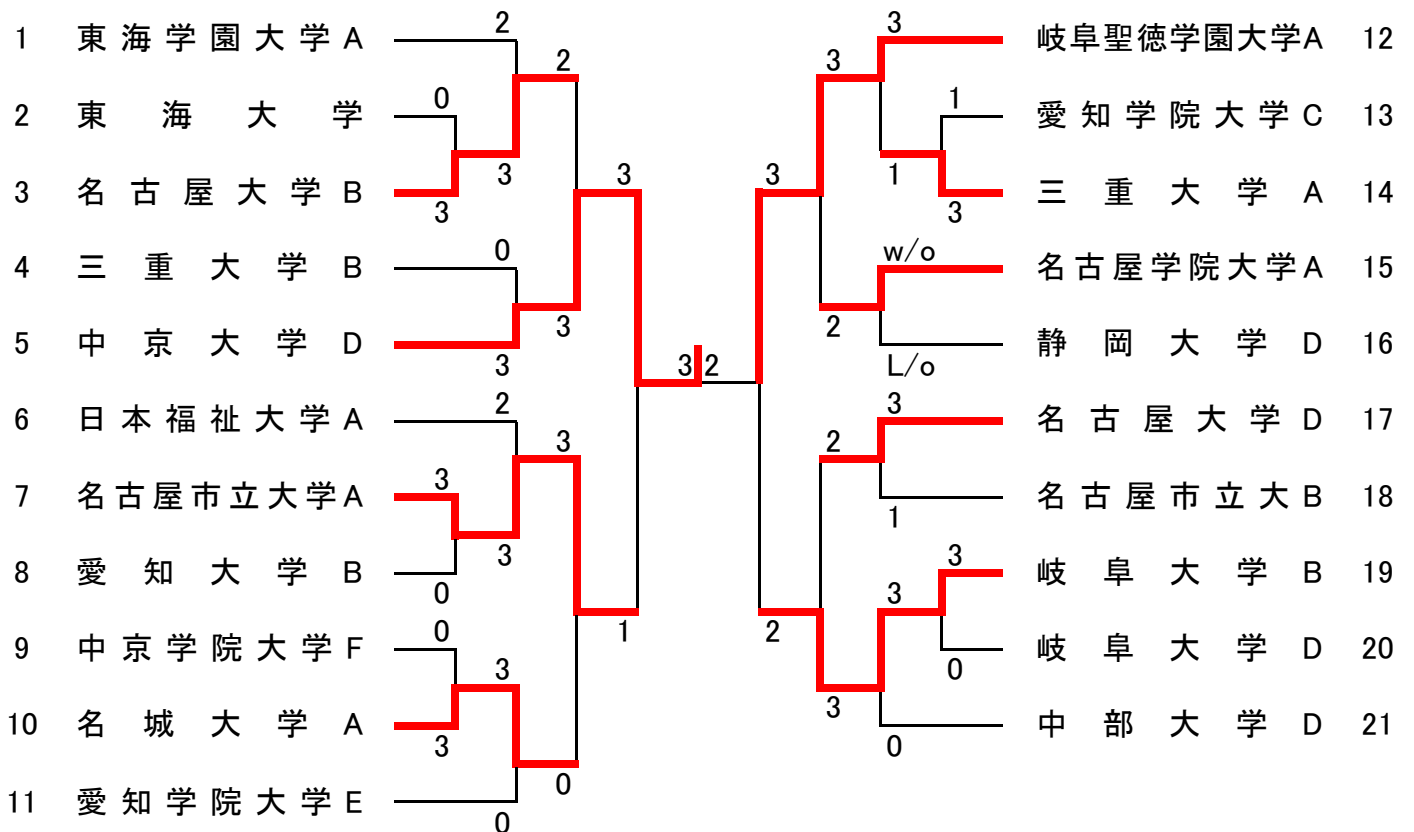

男子2位トーナメント(M2T)