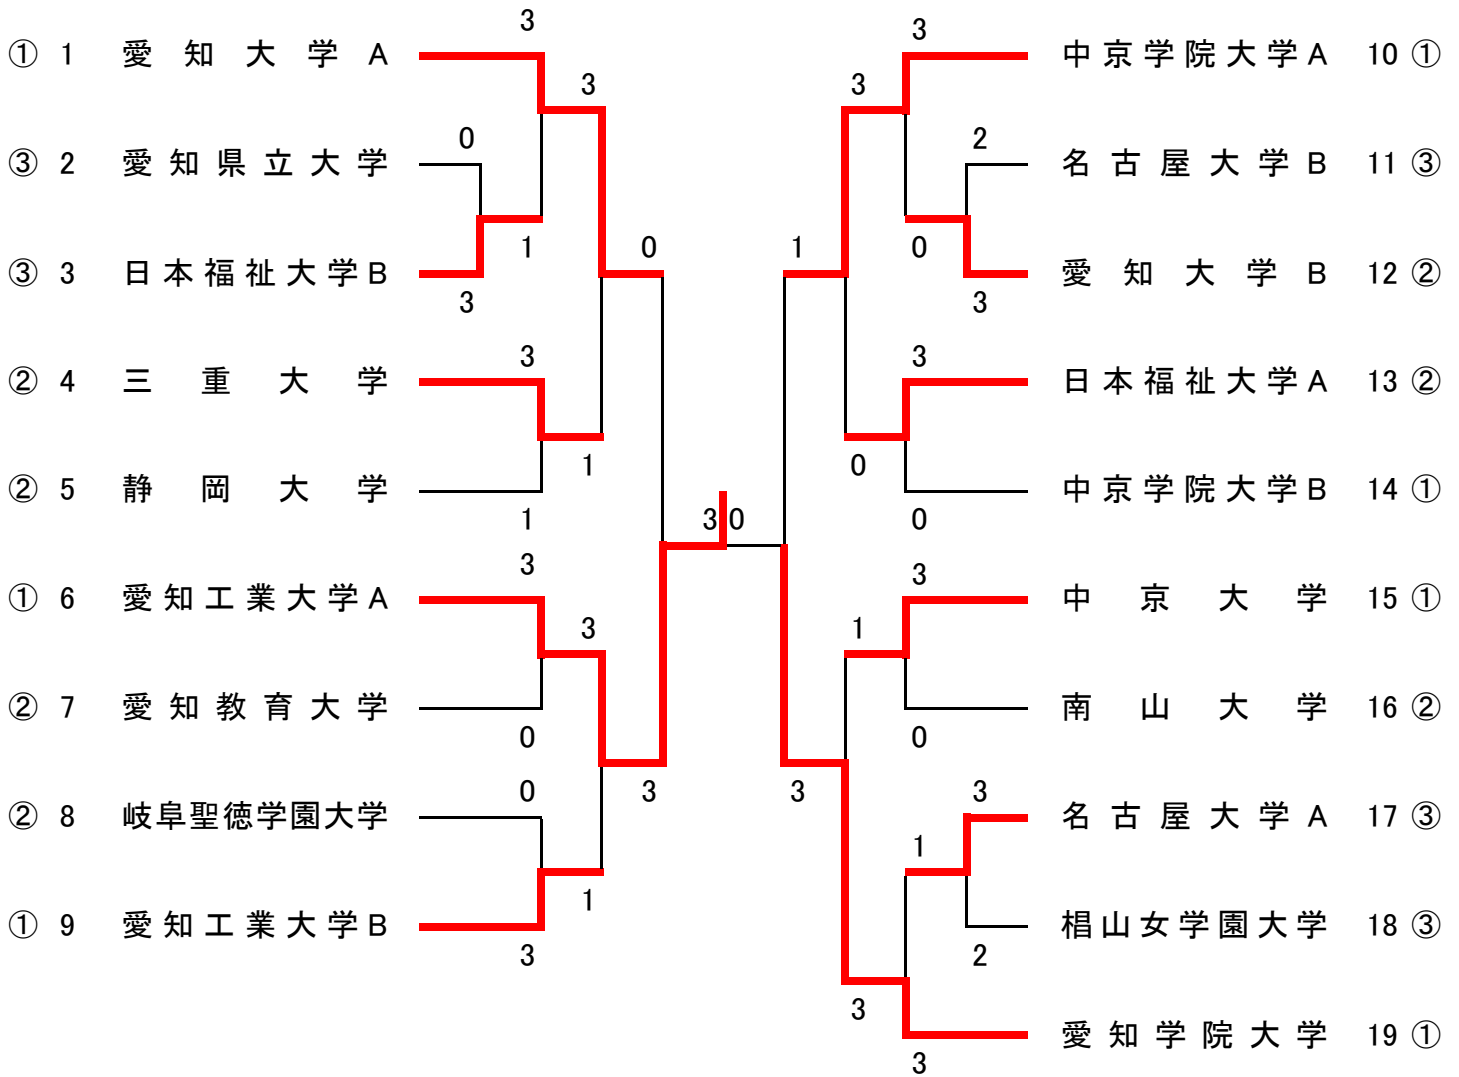

女子決勝トーナメント(WT)

- ① 各リーグ1位
- ② 各リーグ2位
- ③ A～Eリーグ3位