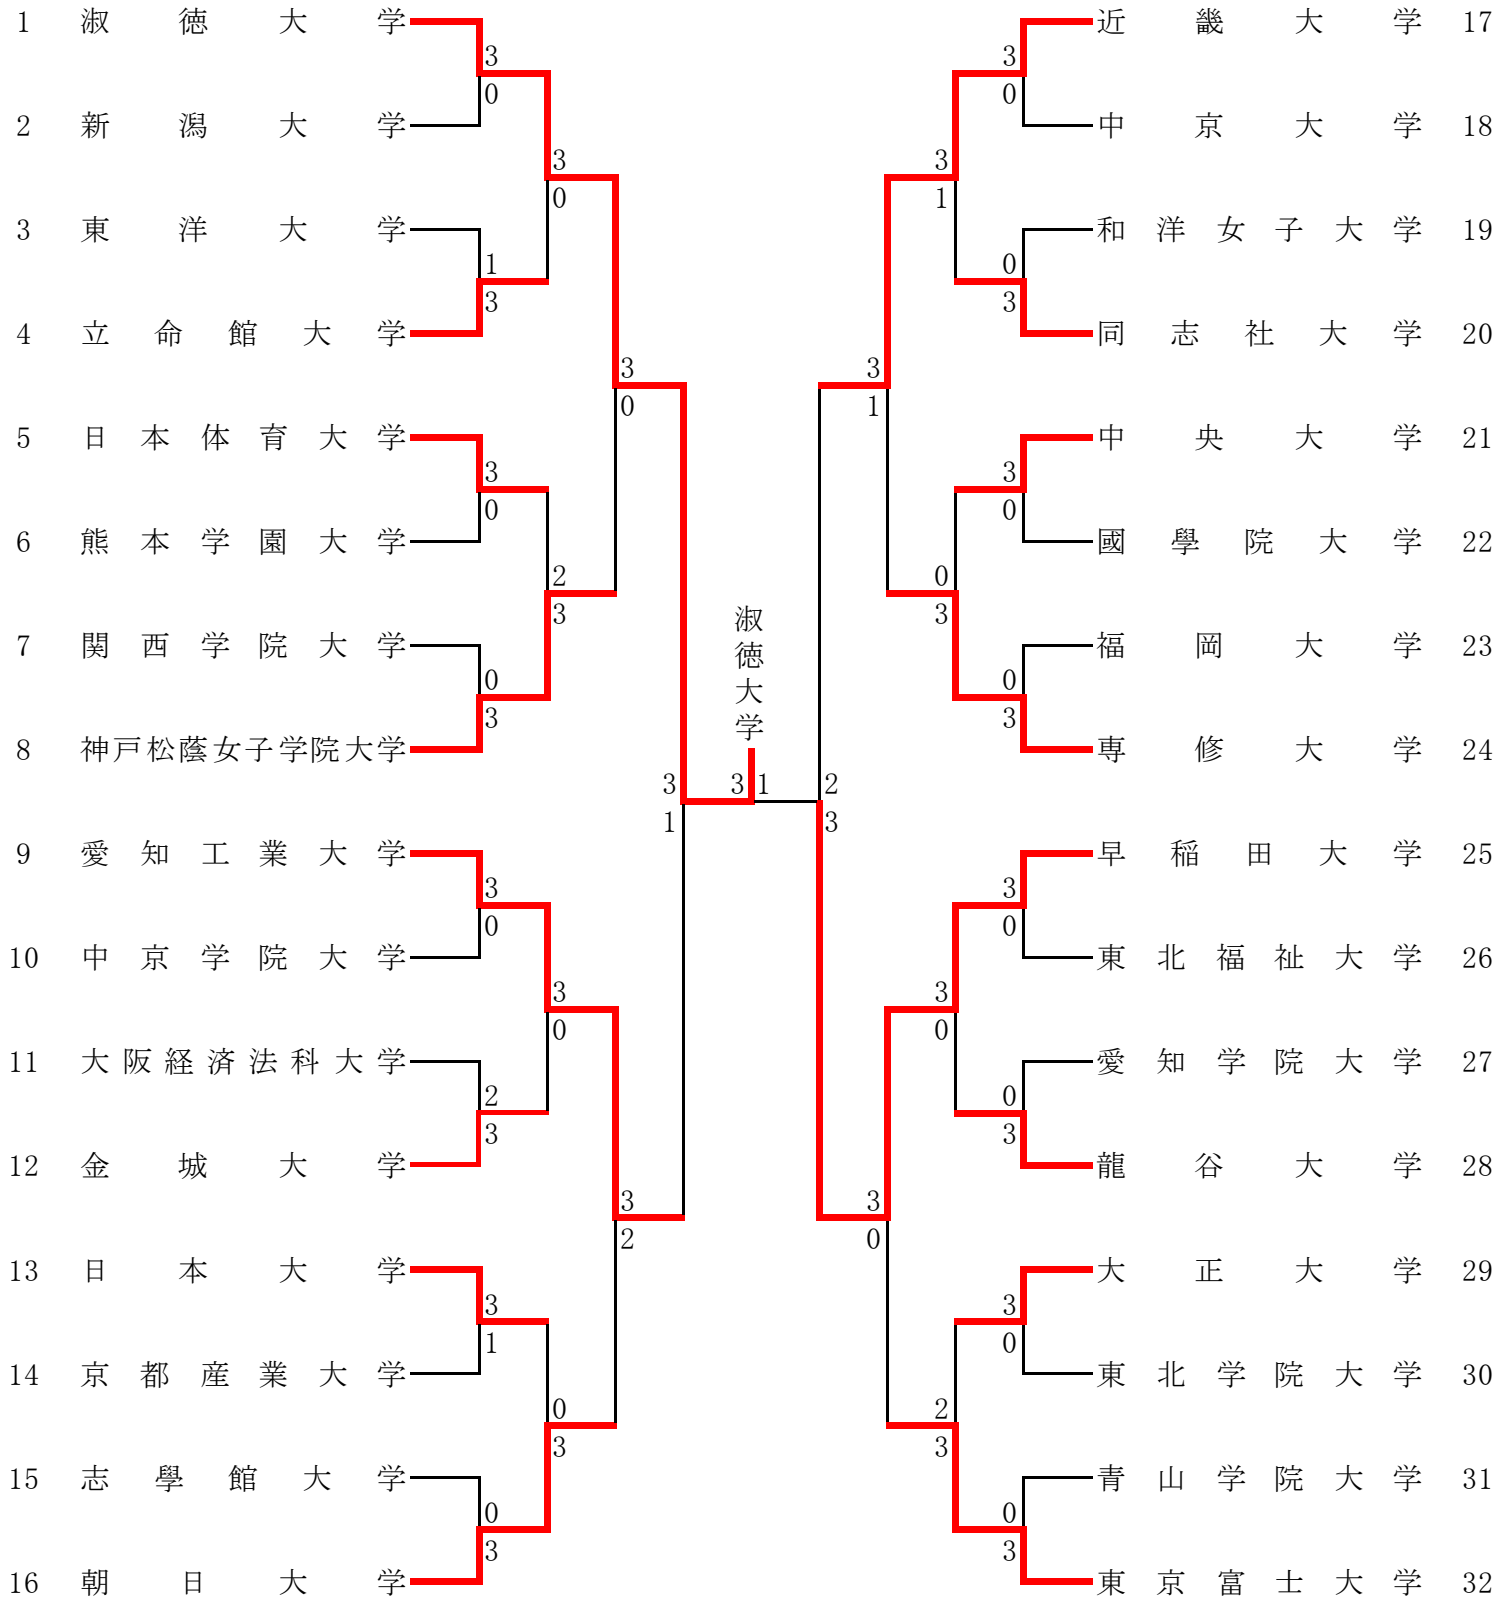

第80回全日本大学総合卓球選手権大会(団体の部)

女子決勝トーナメント