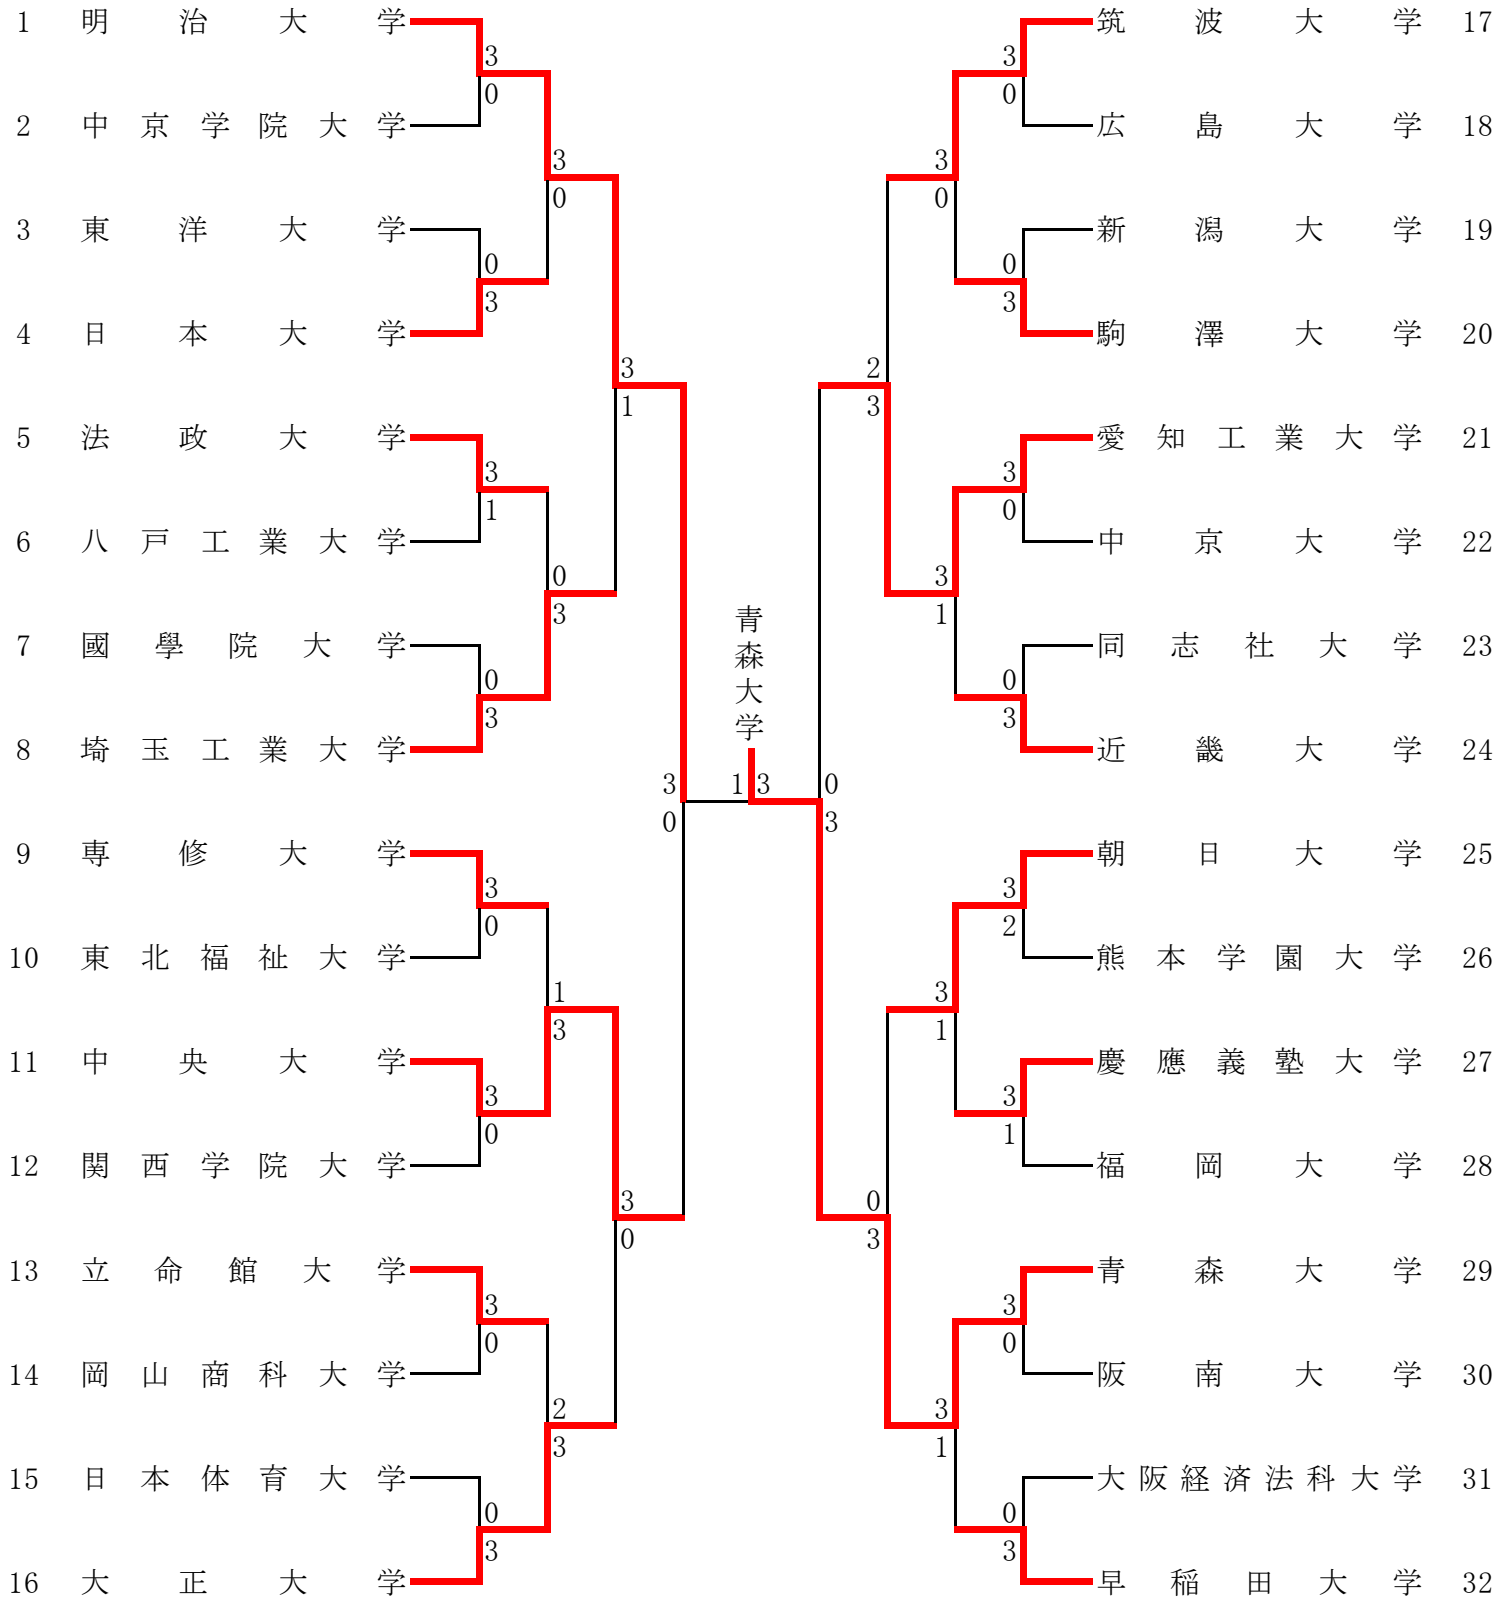

第80回全日本大学総合卓球選手権大会(団体の部)

女子予選リーグ組み合わせ(その2)

Iブロック		25	26	27	勝点	順位
25	日本大学	/	3-0	3-0	4	1
26	福岡大学	0-3	/	3-0	3	2
27	松山大学	0-3	0-3	/	2	3

Mブロック		37	38	39	勝点	順位
37	龍谷大学	/	3-2	3-0	4	1
38	東洋大学	2-3	/	3-2	3	2
39	広島大学	0-3	2-3	/	2	3

Jブロック		28	29	30	勝点	順位
28	金城大学	/	3-0	3-0	4	1
29	和洋女子大学	0-3	/	3-0	3	2
30	日本福祉大学	0-3	0-3	/	2	3

Nブロック		40	41	42	勝点	順位
40	新潟大学	/	0-3	3-0	3	2
41	同志社大学	3-0	/	3-0	4	1
42	東筑紫短期大学	0-3	0-3	/	2	3

Kブロック		31	32	33	勝点	順位
31	立命館大学	/	3-0	3-0	4	1
32	日本女子体育大学	0-3	/	0-3	2	3
33	愛知学院大学	0-3	3-0	/	3	2

Oブロック		43	44	45	勝点	順位
43	大正大学	/	3-0	3-0	4	1
44	熊本学園大学	0-3	/	3-2	3	2
45	愛知大学	0-3	2-3	/	2	3

Lブロック		34	35	36	勝点	順位
34	中央大学	/	3-0	3-0	4	1
35	志学館大学	0-3	/	3-0	3	2
36	島根大学	0-3	0-3	/	2	3

Pブロック		46	47	48	勝点	順位
46	日本体育大学	/	3-1	3-0	4	1
47	東北福祉大学	1-3	/	3-1	3	2
48	北海道大学	0-3	1-3	/	2	3

第80回全日本大学総合卓球選手権大会(団体の部)

男子決勝トーナメント