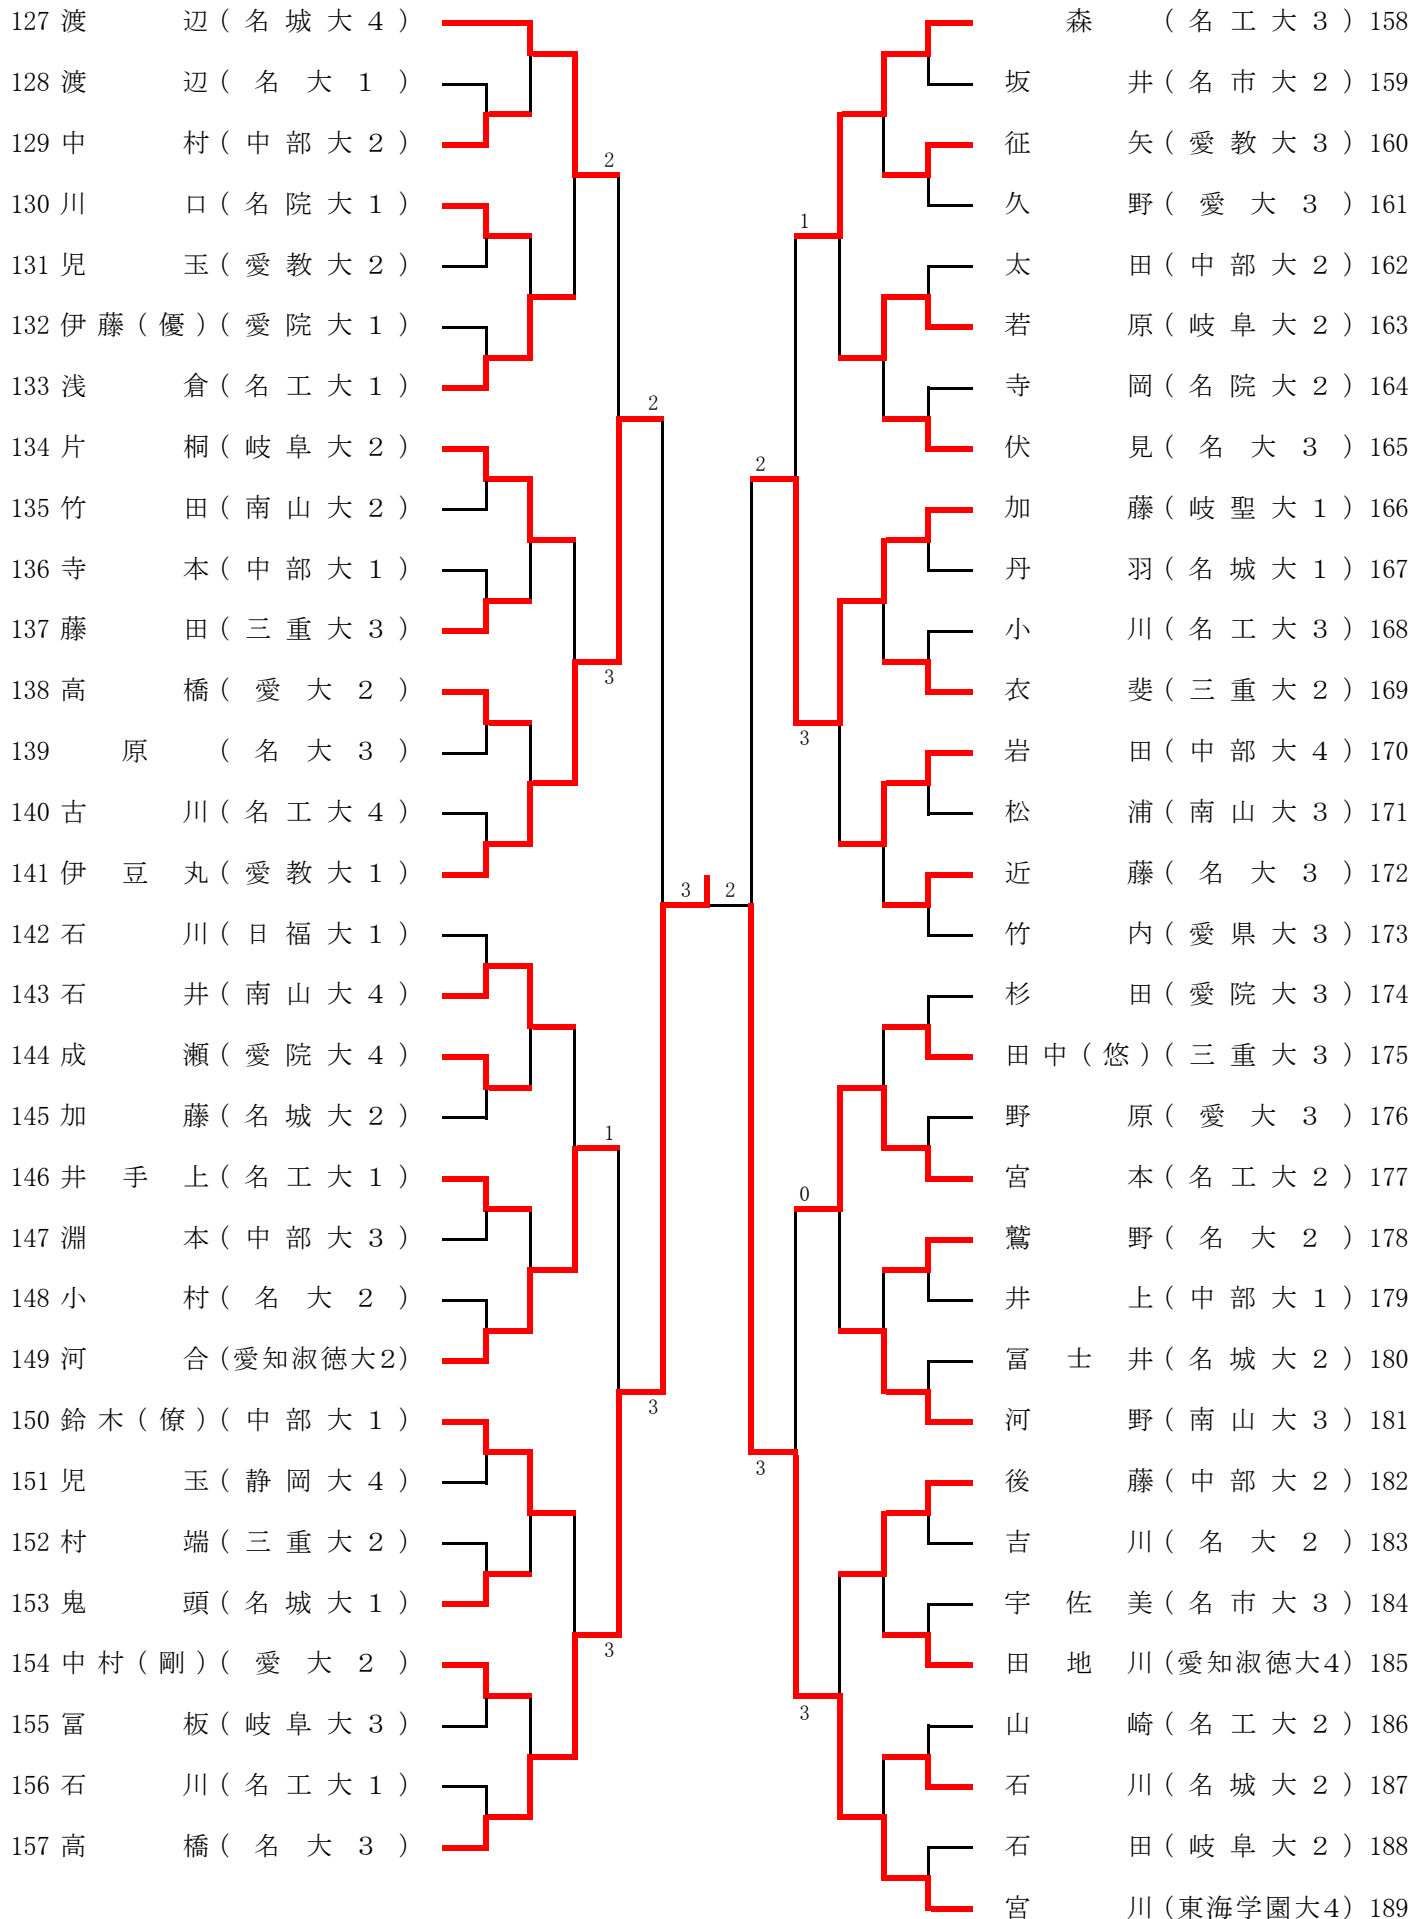

男子シングルス(3)