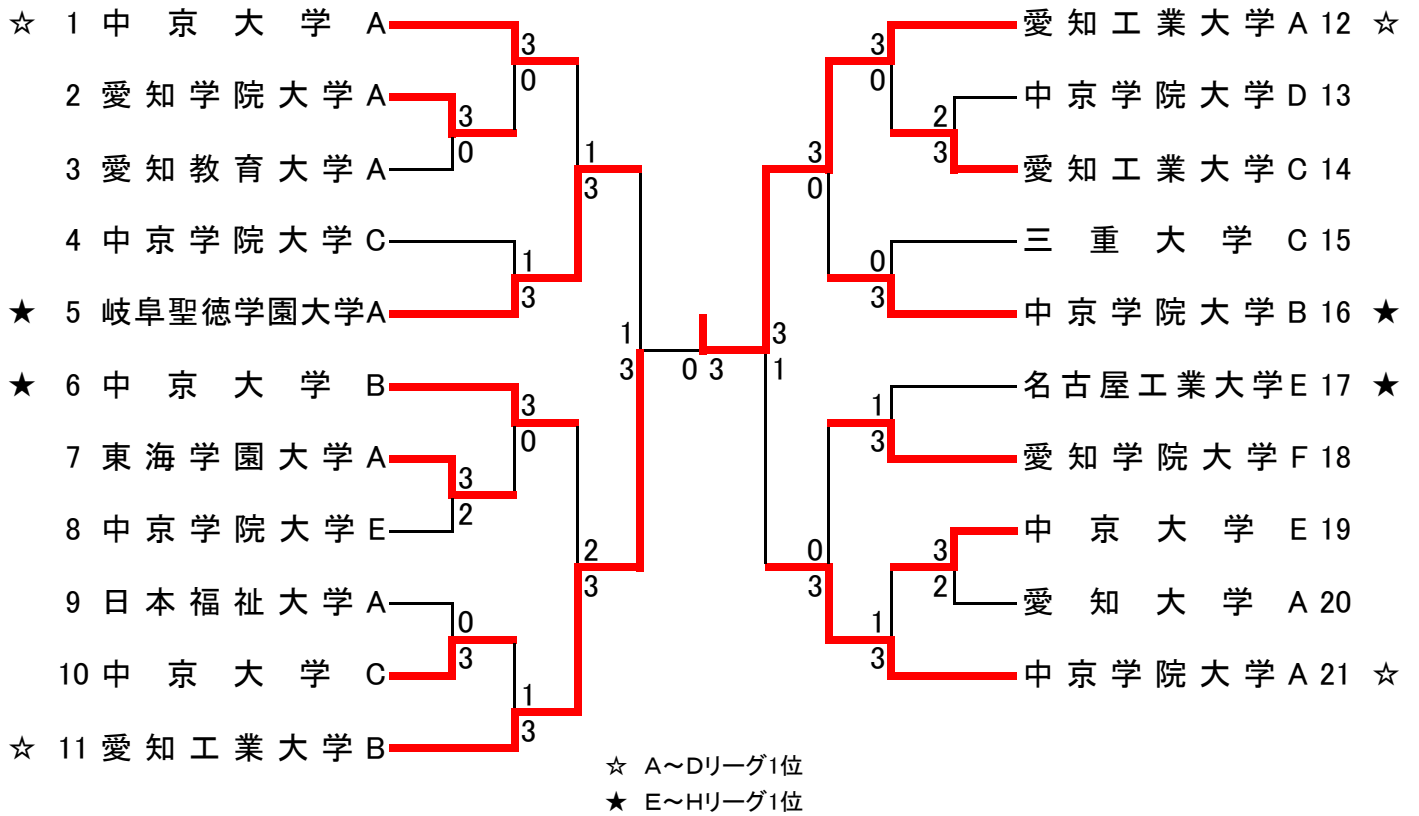

男子決勝トーナメント(MT)