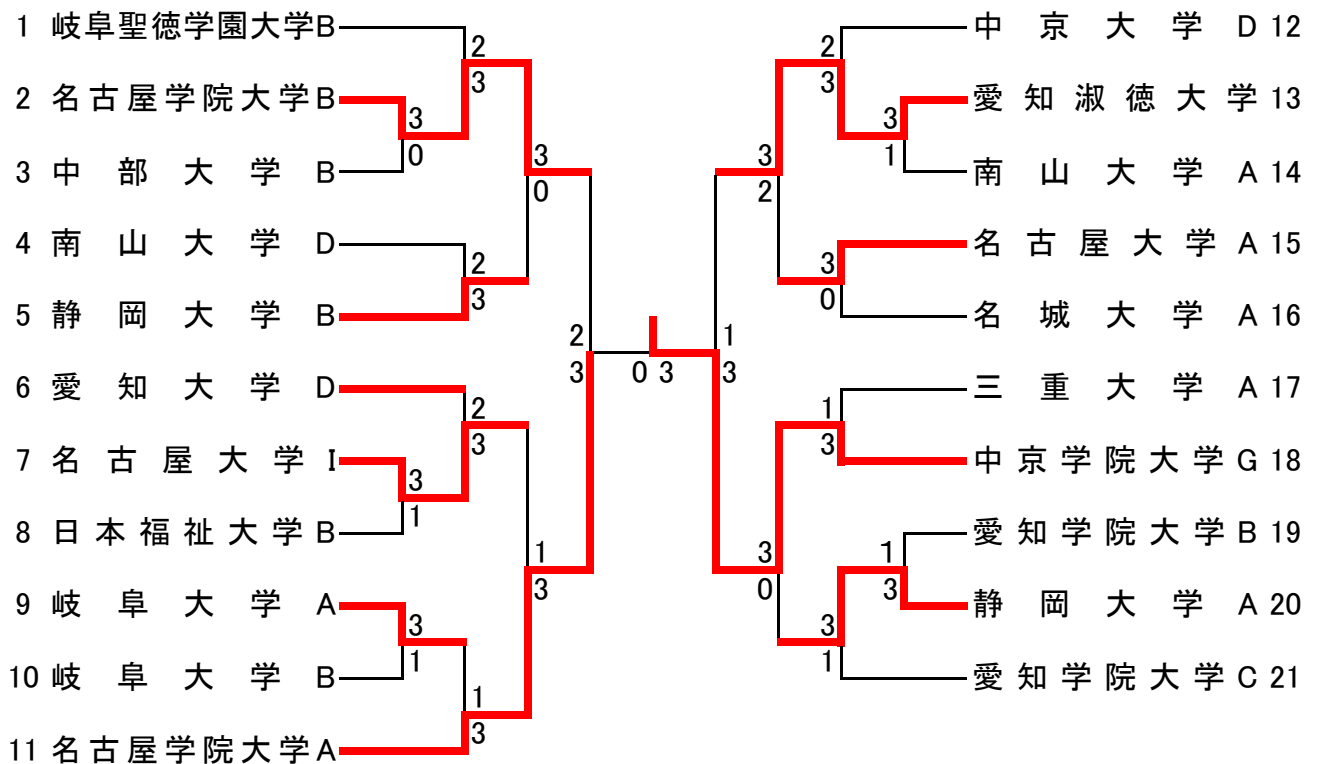

Eブロック		1	2	3	4	MP	順位
1	中京学院大学 A		3-0	3-0	3-0	6	1
2	日本福祉大学 A	0-3		3-0	3-0	5	2
3	愛知教育大学	0-3	0-3		3-1	4	3
4	中部大学	0-3	0-3	1-3		3	4

Cブロック		1	2	3	4	MP	順位
1	中京大学		3-0	3-0	3-0	6	1
2	愛知大学 B	0-3		0-3	0-3	3	4
3	日本福祉大学 B	0-3	3-0		0-3	4	3
4	東海学園大学	0-3	3-0	3-0		5	2

Fブロック		1	2	3	4	MP	順位
1	中京学院大学 B		3-2	3-0	3-0	6	1
2	愛知学院大学	2-3		2-3	3-0	4	3
3	南山大学 A	0-3	3-2		3-1	5	2
4	椋山女学園大学	0-3	0-3	1-3		3	4

男子決勝トーナメント(MT)

男子2位トーナメント(M2T)

女子決勝トーナメント(WT)

- ① 各リーグ1位
- ② 各リーグ2位
- ③ 各リーグ3位