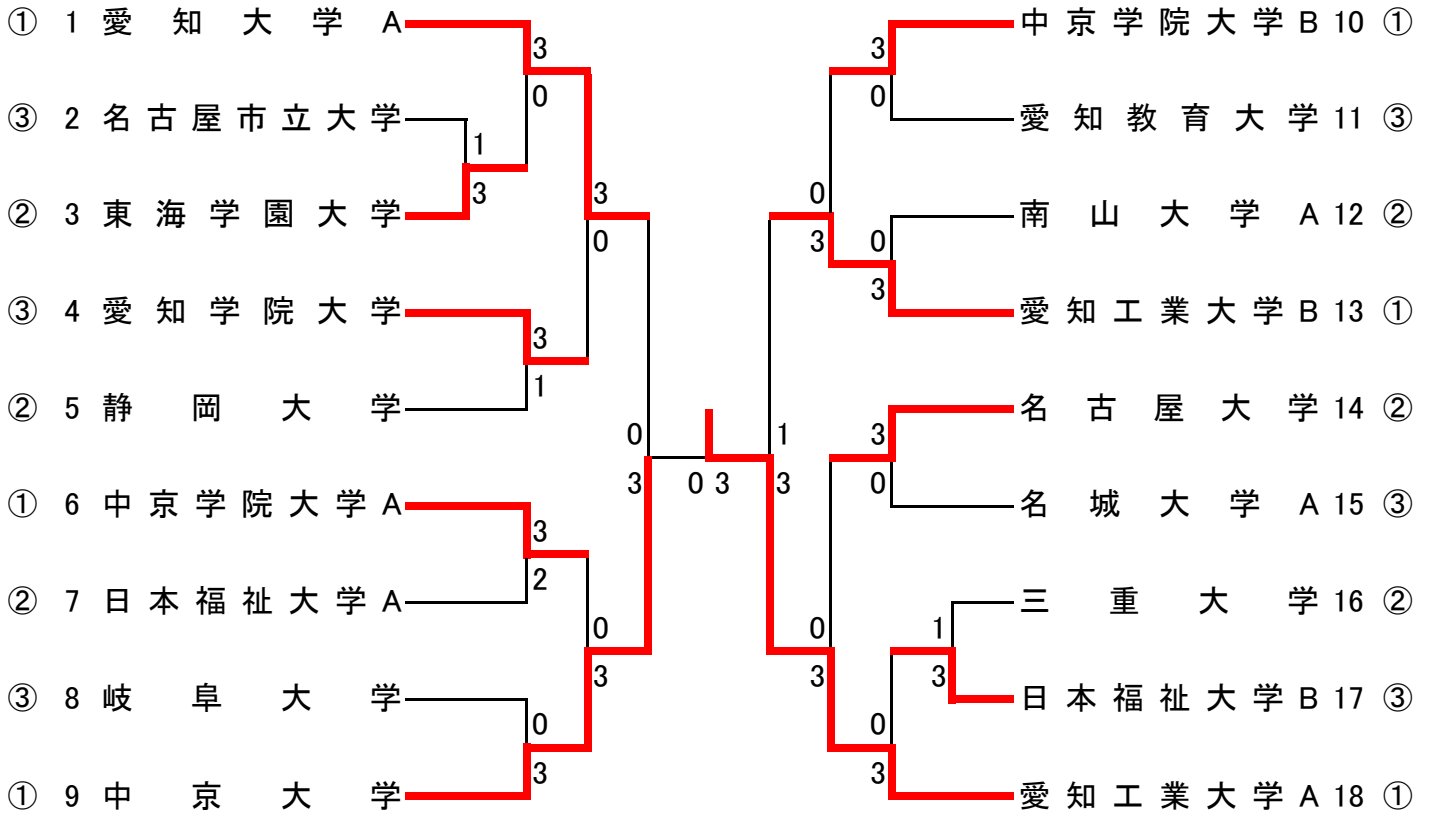

Fブロック		1	2	3	4	MP	順位
1	中京学院大学 B		3-2	3-0	3-0	6	1
2	愛知学院大学	2-3		2-3	3-0	4	3
3	南山大学 A	0-3	3-2		3-1	5	2
4	椋山女学園大学	0-3	0-3	1-3		3	4

男子決勝トーナメント(MT)

男子2位トーナメント(M2T)

女子決勝トーナメント(WT)

- ① 各リーグ1位
- ② 各リーグ2位
- ③ 各リーグ3位

第14回名誉会長杯争奪東海学生卓球大会

男子 優勝 愛知工業大学A

女子 優勝 愛知工業大学A

男子 準優勝 愛知工業大学B

女子 準優勝 中京大学

男子 第三位 岐阜聖徳学園大学A

女子 第三位 愛知工業大学B

男子 第三位 中京学院大学A