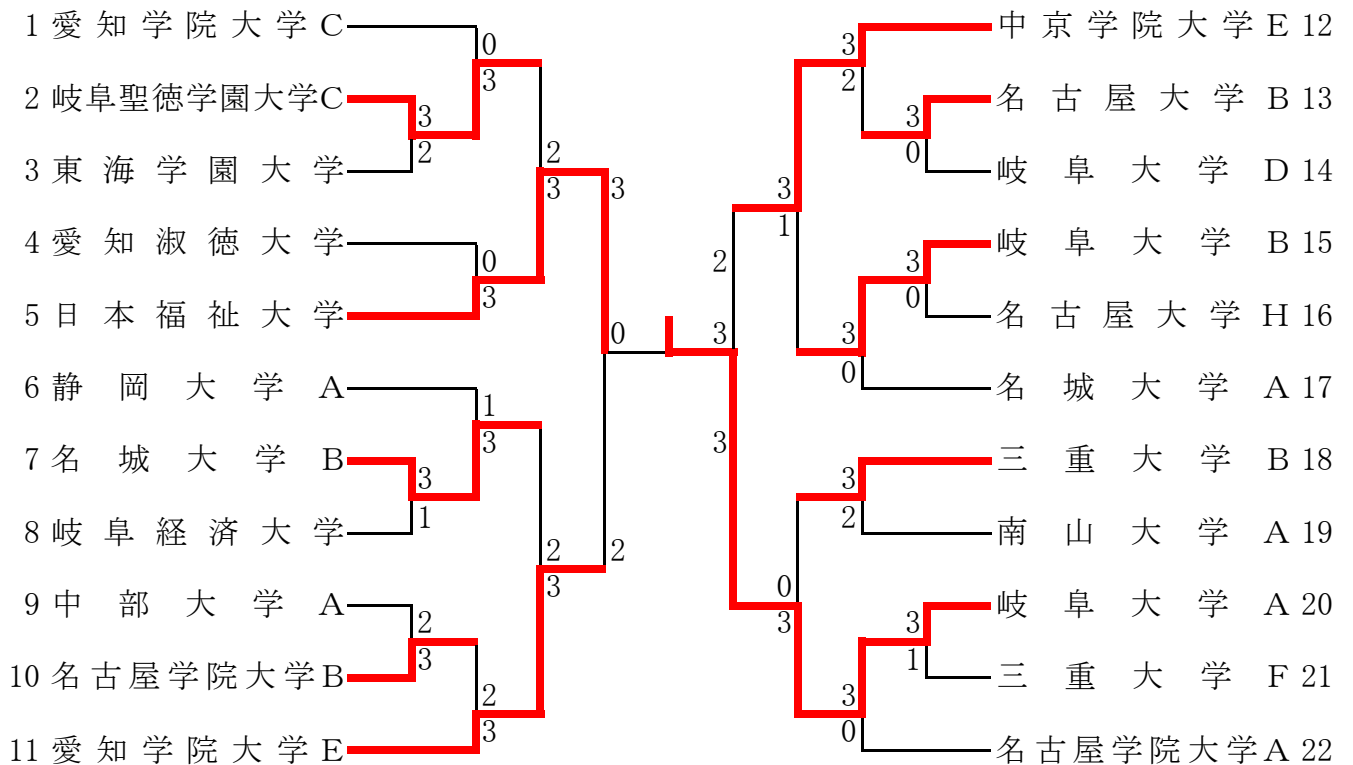

女子予選リーグ組み合わせ

Aブロック		1	2	3	4	MP	順位
1	愛知工業大学 A		3-0	3-0	3-0	6	1
2	岐阜大学 A	0-3		1-3	2-3	3	4
3	名古屋大学	0-3	3-1		1-3	4	3
4	愛知教育大学	0-3	3-2	3-1		5	2

Dブロック		1	2	3	4	MP	順位
1	愛知大学 A		3-0	3-0	W/O	6	1
2	中京学院大学 C	0-3		3-1	3-1	5	2
3	岐阜大学 B	0-3	1-3		3-1	4	3
4	東海学園大学	W/O	1-3	1-3		3	4

Bブロック		1	2	3	4	MP	順位
1	愛知工業大学 B		3-0	3-0	3-0	6	1
2	愛知学院大学	0-3		3-0	1-3	4	3
3	名古屋市立大学	0-3	0-3		2-3	3	4
4	愛知県立大学	0-3	3-1	3-2		5	2

Eブロック		1	2	3	MP	順位
1	中京学院大学 A		3-0	3-0	4	1
2	愛知大学 B	0-3		2-3	2	3
3	三重大学	0-3	3-2		3	2

男子決勝トーナメント(MT)

男子2位トーナメント(2T)

女子決勝トーナメント(WT)

- ① A～Fリーグ1位
- ② A～Fリーグ2位
- ③ A～Dリーグ3位

第13回名誉会長杯争奪東海学生卓球大会

男子 優勝 愛知工業大学A

女子 優勝 愛知工業大学A

男子 準優勝 愛知工業大学B