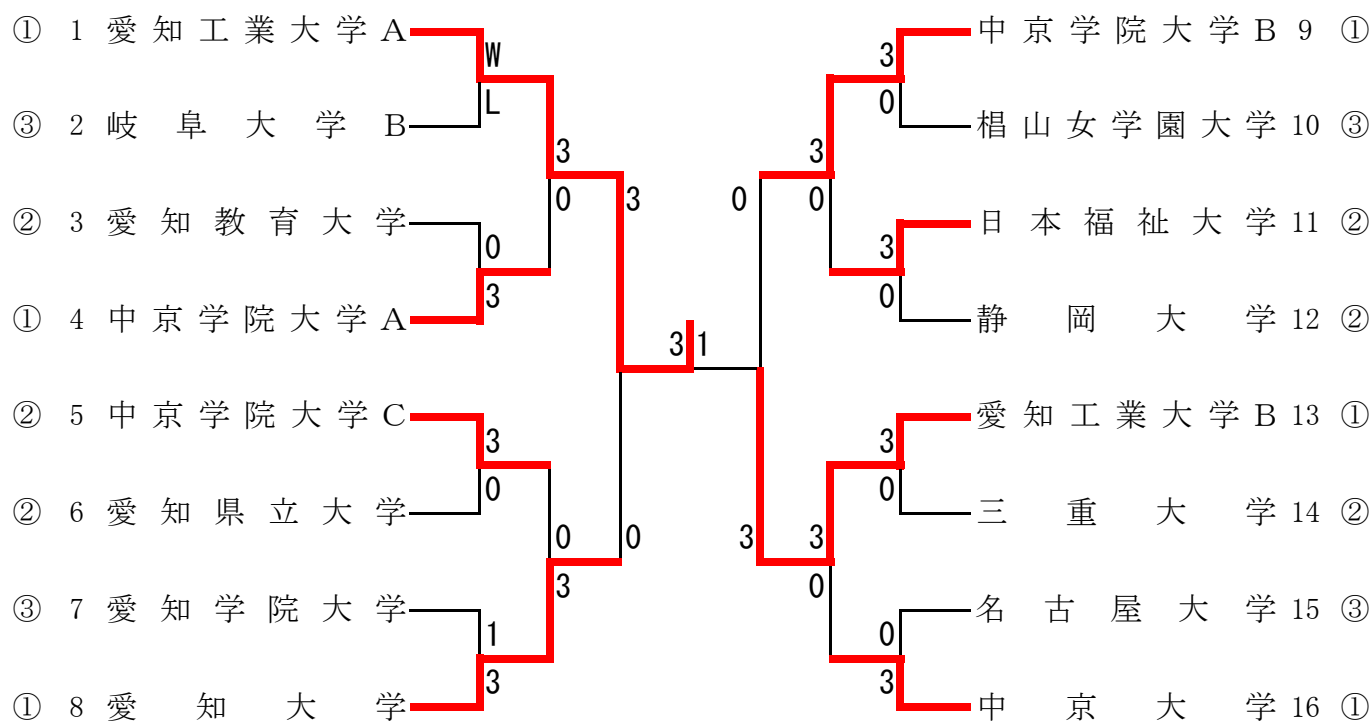

Cブロック		1	2	3	4	MP	順位
1	中京大学		3-0	3-0	3-0	6	1
2	日本福祉大学	0-3		3-1	3-0	5	2
3	南山大学	0-3	1-3		1-3	3	4
4	椋山女学園大学	0-3	0-3	3-1		4	3

Fブロック		1	2	3	MP	順位
1	中京学院大学 B		3-0	3-0	4	1
2	静岡大学	0-3		3-0	3	2
3	名城大学	0-3	0-3		2	3

男子決勝トーナメント(MT)

男子2位トーナメント(2T)

女子決勝トーナメント(WT)

- ① A～Fリーグ1位
- ② A～Fリーグ2位
- ③ A～Dリーグ3位

第13回名誉会長杯争奪東海学生卓球大会

男子 優勝 愛知工業大学A

女子 優勝 愛知工業大学A

男子 準優勝 愛知工業大学B