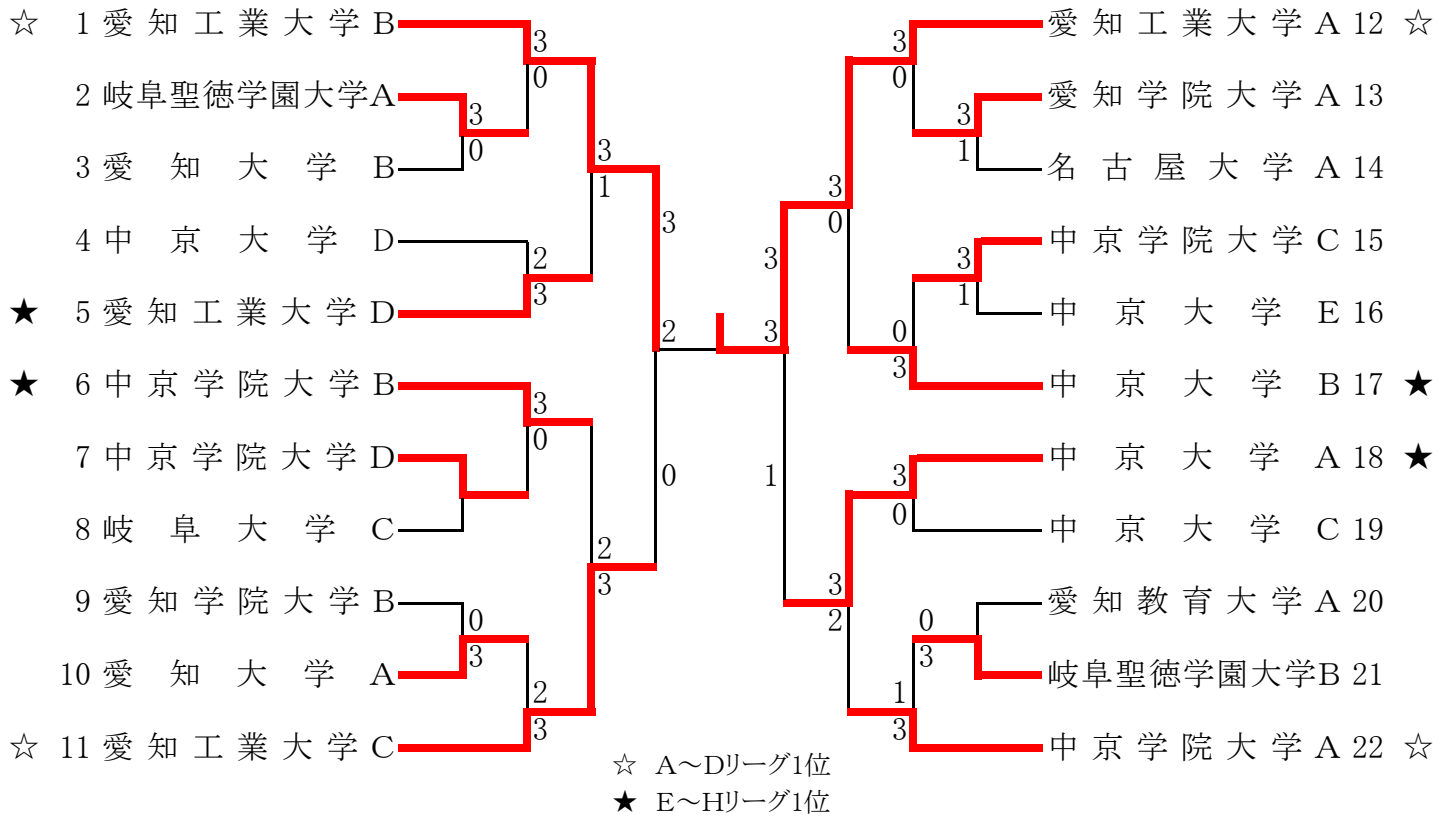

男子決勝トーナメント(MT)