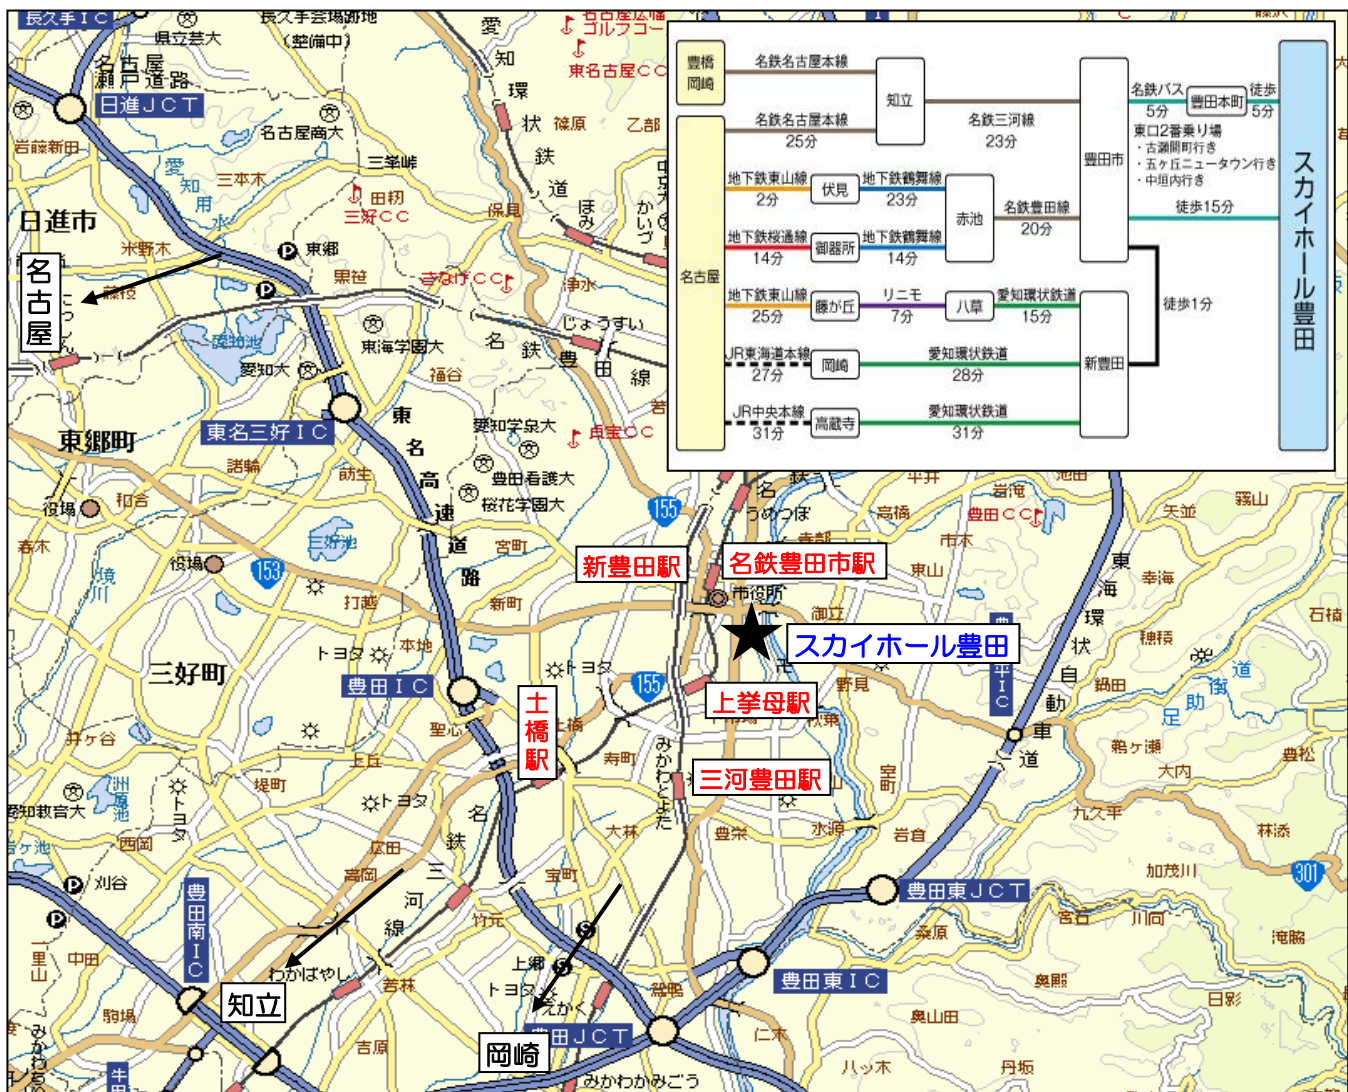

交通機関

JR・航空・バス・レンタカーの手配もさせていただきます。
JR新幹線 (JR名古屋駅発着)、航空(中部・小牧空港発着)、貸切/高速バス
レンタカー いずれの手配も可能です。宿泊と合わせてお気軽にご相談下さい。

昼食弁当

1個 800円 (お茶付・税込) ※お弁当のみのご注文も承ります。

取消料金

取消しやご変更は必ず当社まで電話かFAXにてご連絡下さい。

- ①お申込日(予約完了日)から宿泊2日前までの宿泊予約人数の50%を超える取消しは、宿泊料金の20%
- ②宿泊前日の取消しは、宿泊料金の50%
- ③宿泊当日の取消しは、宿泊料金の100% ※一部適用外のホテルあり

ご精算方法

宿泊代・交通機関代は、原則的に**事前振込**になります(請求書発行)。
※GoToトラベルキャンペーン開催中は、ご入金確認後に「地域共通クーポン」を送付します。

お申込み先

下記まで FAX 又は E-mail、郵送にてお申込み下さい。

下記の電話やE-mailでのお問い合わせ、空き状況などの確認、申し込み等も可能です。
お申込み完了後、宿泊先のパンフレット、地図、予約確認書(見積書)等を郵送致します。

トラベルリンクス(株式会社リンクス) 担当：高橋 洋一

〒450-0003 名古屋市中村区名駅南1-20-16 グレイス名駅南4F E-mail: takahashi.yoichi@travellinks-j.com

TEL (052)569-5981 / FAX (052)569-5982

～ この宿泊要項は、大会主管の 東海学生卓球連盟 様 より委託を受け、了承のもと 作成しております ～

大会会場位置関係マップ

★スカイホール豊田

愛知県豊田市八幡町2-20

TEL (0565) 31-0451

- ■電車・・・名鉄三河線・豊田線「豊田市」駅 又は 愛環鉄道「新豊田」駅より車5分 / 徒歩15分
- ■お車・・・東名「豊田IC」より10分 又は 伊勢湾岸道「豊田東IC」より15分