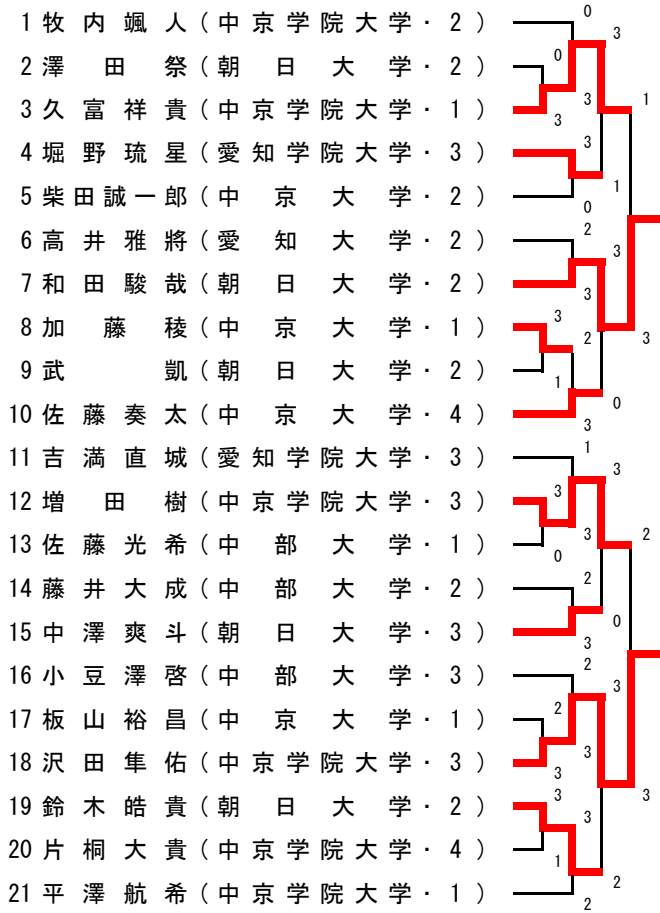

男子シングルス(決定戦の敗者による敗者復活戦)

女子シングルス

1	中村 莉子(愛知工業大学・3)	
2	戸田 彩香(愛知教育大学・3)	
3	桑野 沙也佳(名古屋工業大学・2)	
4	野村 優香(朝日大学・3)	
5	室生 涼花(名古屋大学・2)	
6	赤坂 涼音(愛知淑徳大学・1)	
7	西村 真凜(朝日大学・3)	
8	清水 梨央(名古屋学院大学・2)	
9	大竹 瑞穂(中部大学・1)	
10	吉田 みさと(朝日大学・3)	
11	岩田 茉奈実(名古屋大学・1)	
12	栗田 千帆(中部大学・1)	
13	今井 汐珠玖(中京大学・2)	
14	坂部 瑠弥(名古屋工業大学・2)	
15	若菜 初音(愛知淑徳大学・1)	
16	花井 可奈(中京大学・1)	
17	杉山 萌(名古屋大学・1)	
18	松岡 七海(中部大学・2)	
19	太田 掌子(中京大学・3)	
20	山崎 綾花(名古屋大学・1)	
21	左右田 真希(愛知淑徳大学・2)	
22	岡野 弥咲樹(中京学院大学・2)	
23	高柳 留那(愛知教育大学・2)	
24	亀地 美咲(中部大学・2)	
25	江上 あかり(朝日大学・1)	
26	早川 実穂(名古屋大学・2)	
27	梅村 依美菜(愛知大学・3)	
28	橋村 朱莉(中京大学・1)	
29	青嶋 桃(名古屋大学・1)	
30	阿武 瞳(中京学院大学・3)	
31	芹澤 友華(中京大学・3)	
32	平井 里実(名古屋大学・1)	
33	山田 理紗(岐阜大学・2)	
34	諏訪 蘭結莉(中京学院大学・3)	
35	青島 葵(中京大学・2)	
36	谷山 千華(愛知教育大学・3)	
37	宮川 七海(名古屋工業大学・3)	
38	近藤 愛花(中京学院大学・1)	
39	桶 あいな(中京大学・1)	
40	山川 彩香(名古屋大学・2)	
41	奥岡 希望(愛知淑徳大学・1)	
42	中村 羽衣(中京学院大学・2)	

43	海鋒 桃花(中京学院大学・3)	
44	松本 実夏(名古屋大学・2)	
45	原田 七緒(愛知淑徳大学・3)	
46	渋谷 楓(中部大学・3)	
47	鈴木 南帆(中京学院大学・2)	
48	伊藤 唯(愛知教育大学・1)	
49	亀地 優美(中部大学・2)	
50	水谷 彩里合(愛知大学・3)	
51	日口 実咲(中京学院大学・1)	
52	名刀 佐綾(名古屋学院大学・1)	
53	可児 瑞笹(名古屋工業大学・2)	
54	宮下 万梨絵(中京大学・2)	
55	松尾 佳奈実(中京学院大学・3)	
56	久米 寛奈(愛知教育大学・1)	
57	佐橋 茉奈(岐阜大学・1)	
58	田治 米玲亜(中京大学・1)	
59	力野 桜(中京学院大学・1)	
60	三好 里奈(愛知教育大学・3)	
61	田中 鈴奈(愛知大学・3)	
62	宮田 采佳(中京大学・2)	

無条件出場

- 江戸 絢音(愛知工業大学)
- 信田 ことみ(愛知工業大学)
- 大川 真実(愛知工業大学)
- 岡田 琴菜(愛知工業大学)
- 石田 瑳歩(中京大学)
- 谷渡 亜美(愛知工業大学)
- 大西湖 々那(愛知工業大学)
- 森 廣伽衣(愛知工業大学)
- 高田 菜々美(愛知工業大学)
- 坂本 詩織(朝日大学)
- 森 愛美(朝日大学)
- 金本 彩加(中京学院大学)
- 久保 莉乃果(中京大学)
- 栗のどか(中京学院大学)
- 藤原 愛(名古屋大学)