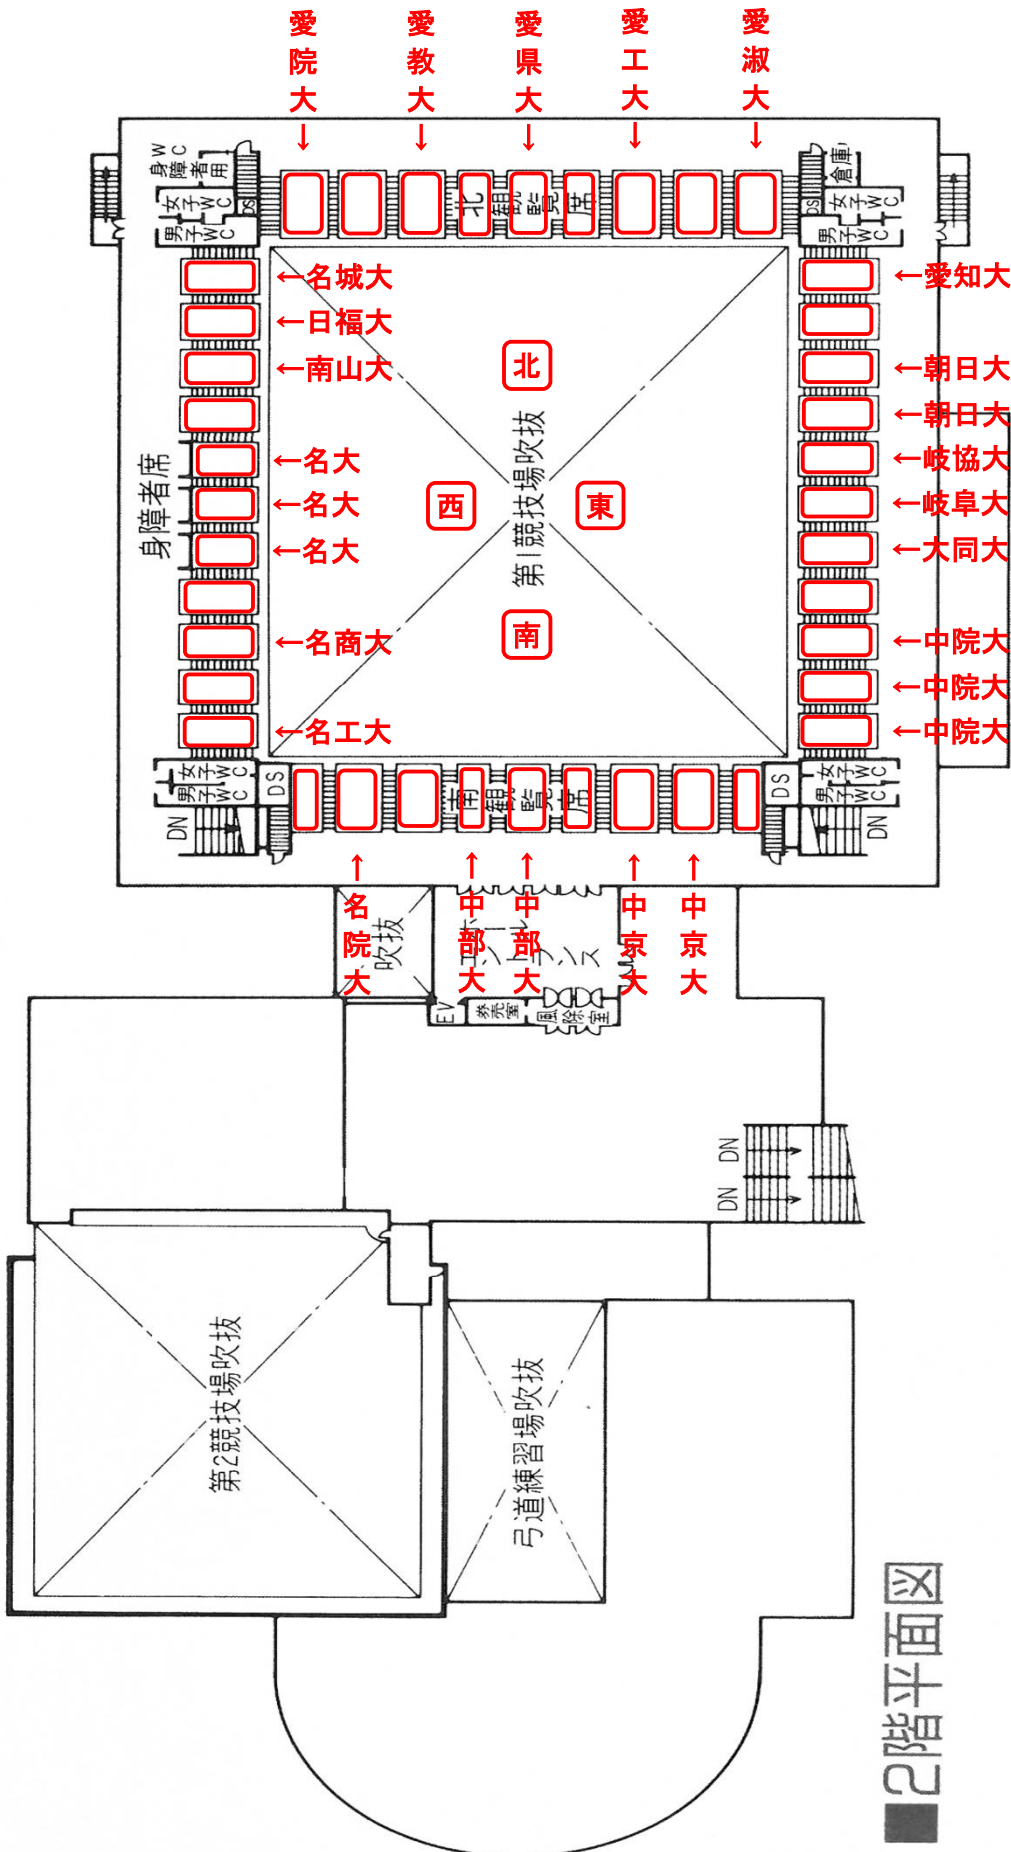

新型コロナウイルス感染防止について

- ・別紙の新型コロナウイルス感染防止に関する注意事項をよく読み、遵守してください。
- ・国内の感染状況、行政機関の指示等により、競技の全部または一部を中止する場合があります。

※学校ごとに指定された座席を利用し、その他の座席は使用しないでください。

※周りの方と1席以上の間隔をあけてください。

男子ダブルス

- | | | | | | | |
|----|----|----|----|----|----------|---|
| 1 | 世飯 | 古島 | 浩孝 | 志規 | (中京大学) | } |
| 2 | 鈴古 | 木村 | 皓和 | 貴也 | (朝日大学) | |
| 3 | 川北 | 淵原 | 和怜 | 央信 | (中京学院大学) | } |
| 4 | 福上 | 井原 | 快誠 | 智也 | (朝日大学) | |
| 5 | 尾廣 | 崎田 | 習竜 | 朗大 | (中京学院大学) | } |
| 6 | 小浅 | 豆井 | 澤玲 | 啓音 | (中部大学) | |
| 7 | 中本 | 村田 | 和凌 | 霸翔 | (愛知工業大学) | } |
| 8 | 和青 | 田井 | 駿龍 | 哉生 | (朝日大学) | |
| 9 | 馬増 | 齋森 | 渡本 | 樹祥 | (朝日大学) | } |
| 10 | 齋森 | 藤生 | 豪陽 | 旺蓮 | (中京学院大学) | |
| 11 | 伊石 | 佐城 | 真洋 | 季汰 | (朝日大学) | } |
| 12 | 松米 | 山山 | 洋佳 | ン樹 | (中京大学) | |
| 13 | 北増 | 川田 | イア | 人一 | (中京学院大学) | } |
| 14 | 田大 | 澤城 | 優萩 | 輔人 | (朝日大学) | |
| 15 | 佐相 | 藤澤 | 桂唯 | 斗隼 | (朝日大学) | } |
| 16 | 中細 | 原川 | 崎敦 | 昌稜 | (中京学院大学) | |
| 17 | 薮堀 | 川山 | 裕 | 奎亜 | (中京学院大学) | } |
| 18 | 板加 | 山藤 | 仁成 | 佑夢 | (中京大学) | |
| 19 | 谷福 | 藤島 | 田斗 | 未太 | (朝日大学) | } |
| 20 | 沢立 | 藤子 | 部直 | 喜斗 | (中京学院大学) | |
| 21 | 丸服 | 子部 | 未太 | 喜斗 | (中京学院大学) | } |
| 22 | 河林 | 村零 | 零 | 斗 | (中京大学) | |