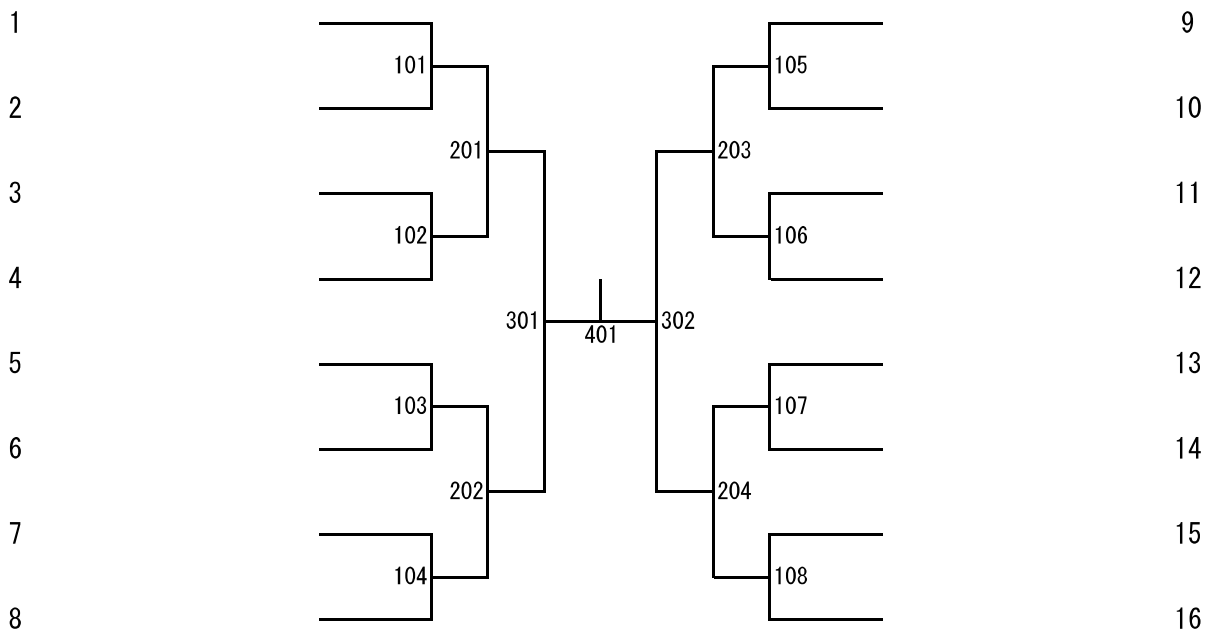

6ブロック		1	2	3	4	得点	順位
1	中京学院大学 A						
2	愛知淑徳大学						
3	名古屋大学 A						
4	名古屋工業大学 A						

第25回名誉会長杯争奪東海学生卓球大会
 会期 2019年12月21日(土)・22日(日)
 会場 豊田市西部体育館
 主催 東海学生卓球連盟
 後援 豊田市卓球協会
 協賛 株式会社ミニミニ・株式会社ミニテック

男子決勝トーナメント

◎ 1～4ブロック1位
 ○ 5～16ブロック1位

男子2位トーナメント

1～16ブロック2位

第25回名誉会長杯争奪東海学生卓球大会
 会期 2019年12月21日(土)・22日(日)
 会場 豊田市西部体育館
 主催 東海学生卓球連盟
 後援 豊田市卓球協会
 協賛 株式会社ミニミニ・株式会社ミニテック

女子決勝トーナメント

- ◎ 1～ 4ブロック1位
- 5～ 6ブロック1位
- 1～ 6ブロック2位
- ・ 1～ 6ブロック3位