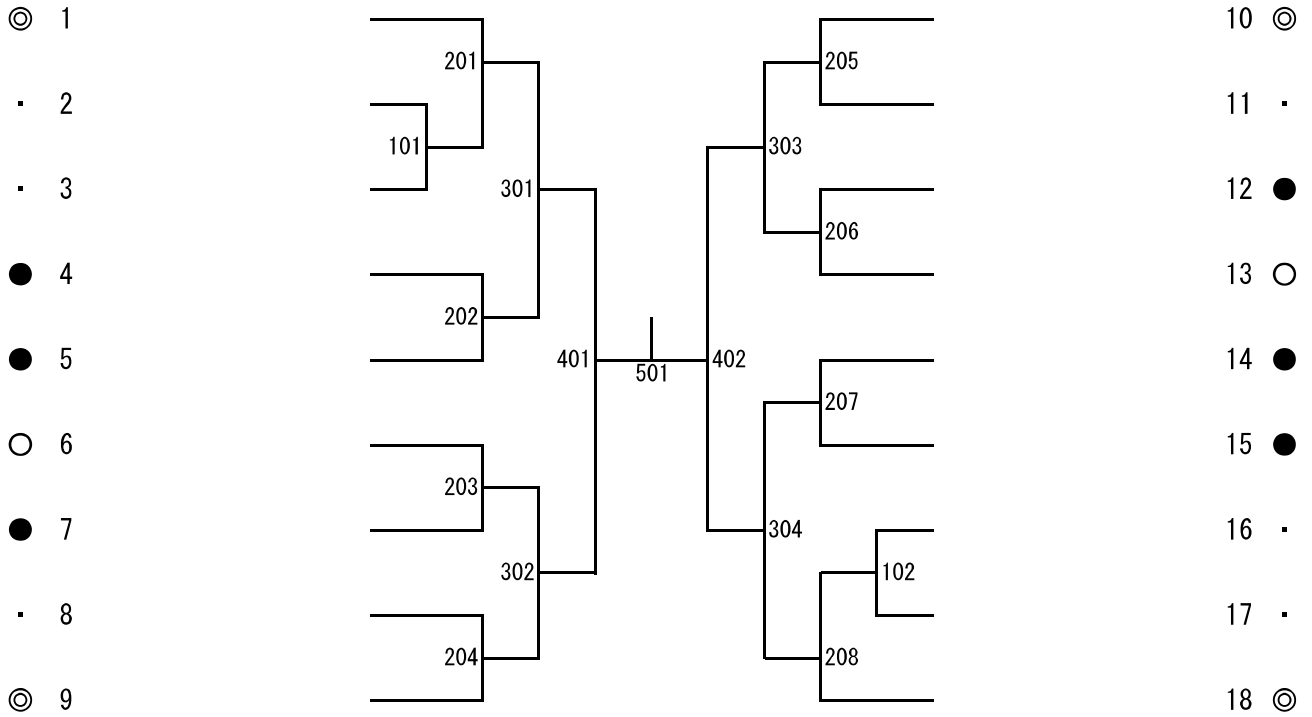

◎ 1～4ブロック1位
 ○ 5～16ブロック1位

男子2位トーナメント

1～16ブロック2位

第25回名誉会長杯争奪東海学生卓球大会
 会期 2019年12月21日(土)・22日(日)
 会場 豊田市西部体育館
 主催 東海学生卓球連盟
 後援 豊田市卓球協会
 協賛 株式会社ミニミニ・株式会社ミニテック

女子決勝トーナメント

- ◎ 1～ 4ブロック1位
- 5～ 6ブロック1位
- 1～ 6ブロック2位
- ・ 1～ 6ブロック3位