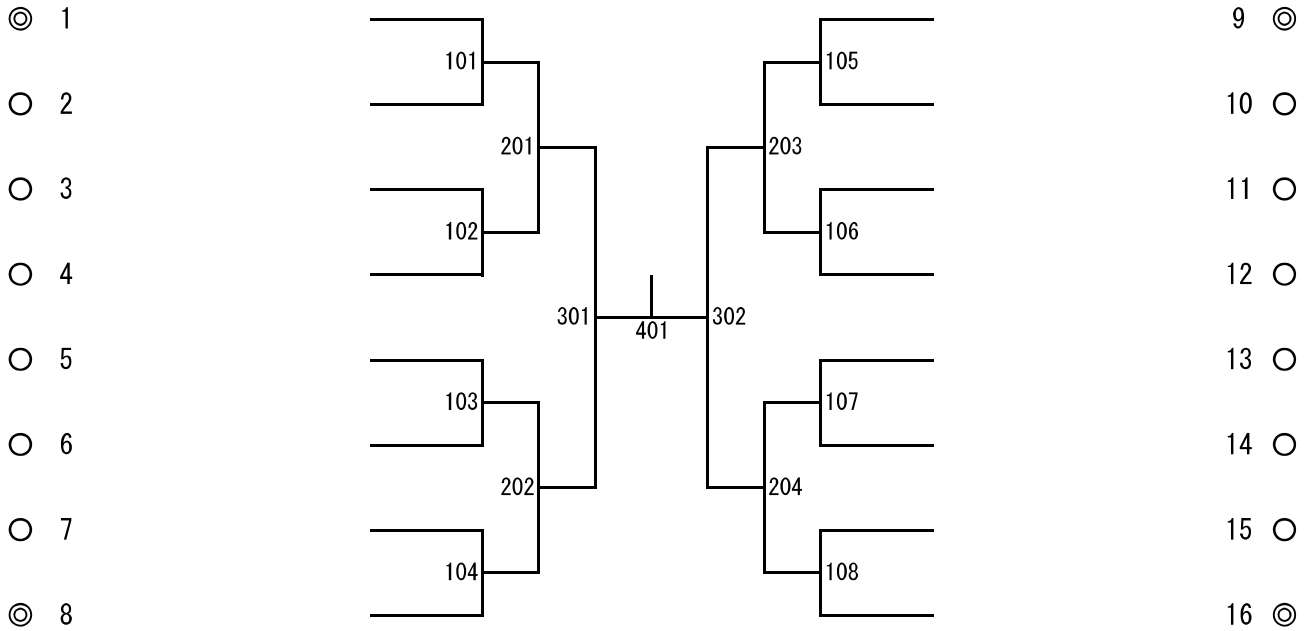

第25回名誉会長杯争奪東海学生卓球大会
会期 2019年12月21日(土)・22日(日)
会場 豊田市西部体育館
主催 東海学生卓球連盟
後援 豊田市卓球協会
協賛 株式会社ミニミニ・株式会社ミニテック

男子決勝トーナメント