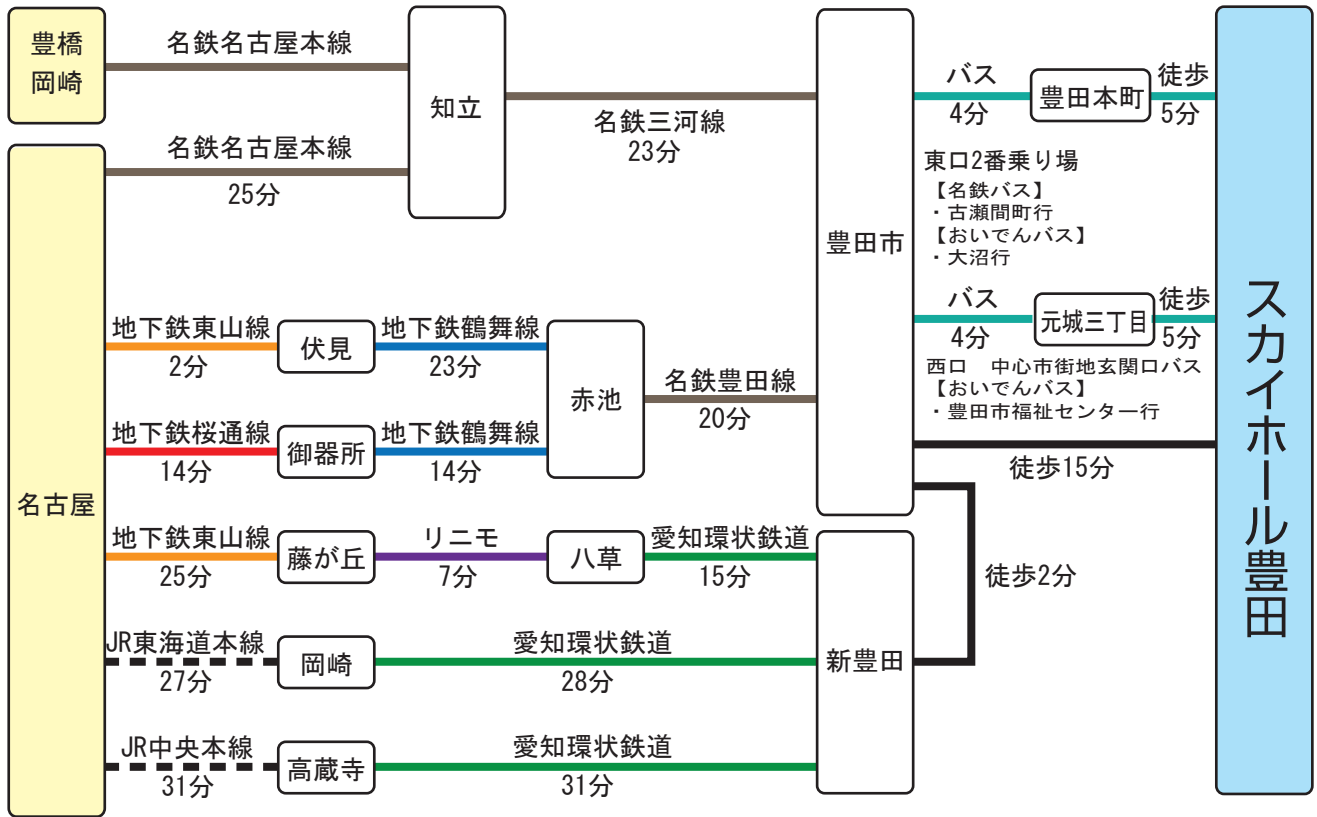

スカイホール豊田アクセスマップ

●名古屋駅・豊橋、岡崎から（電車）

●名古屋駅・東京・富山方面から（車輛）

◆スカイホール豊田