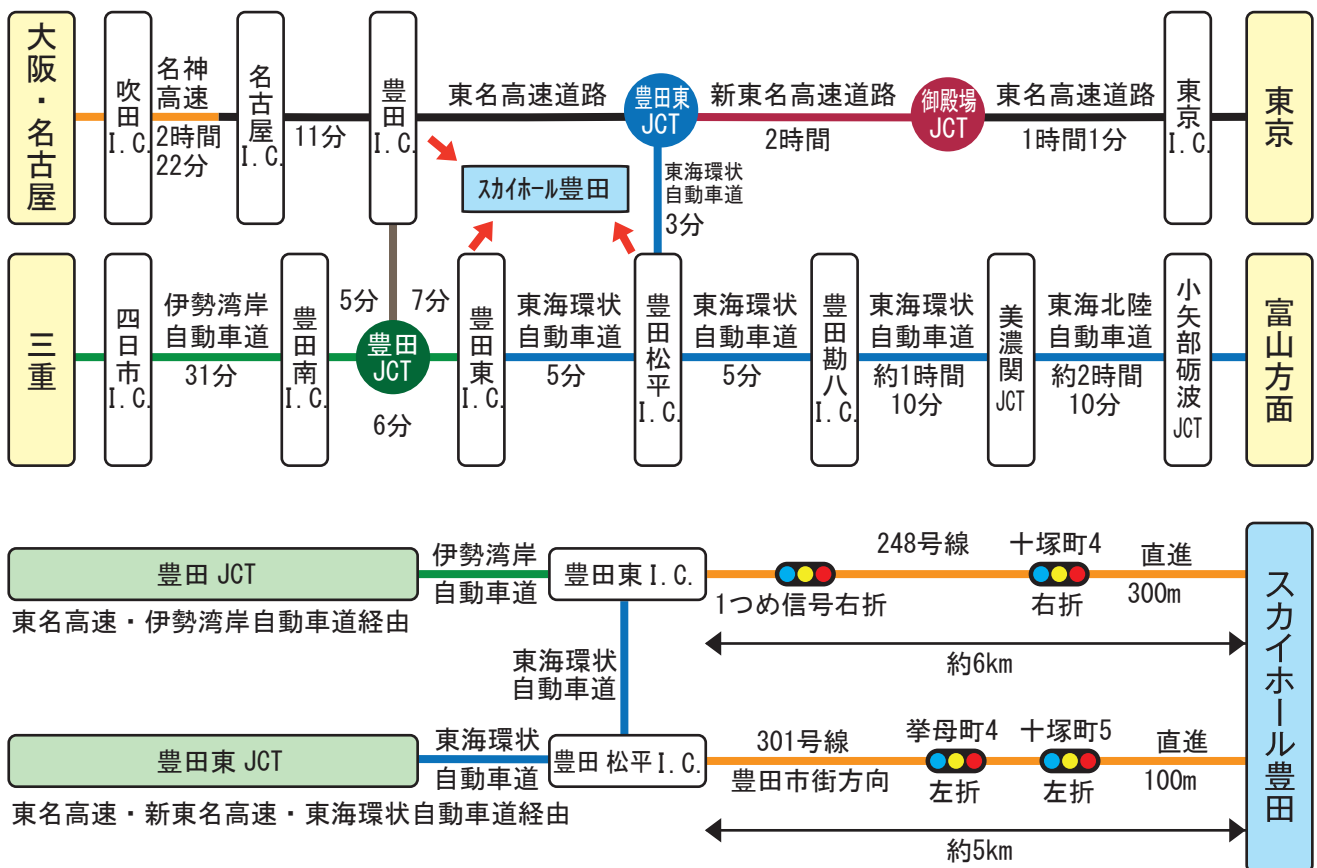

スカイホール豊田アクセスマップ

●名古屋駅・豊橋、岡崎から（電車）

●名古屋駅・東京・富山方面から（車輛）

◆スカイホール豊田